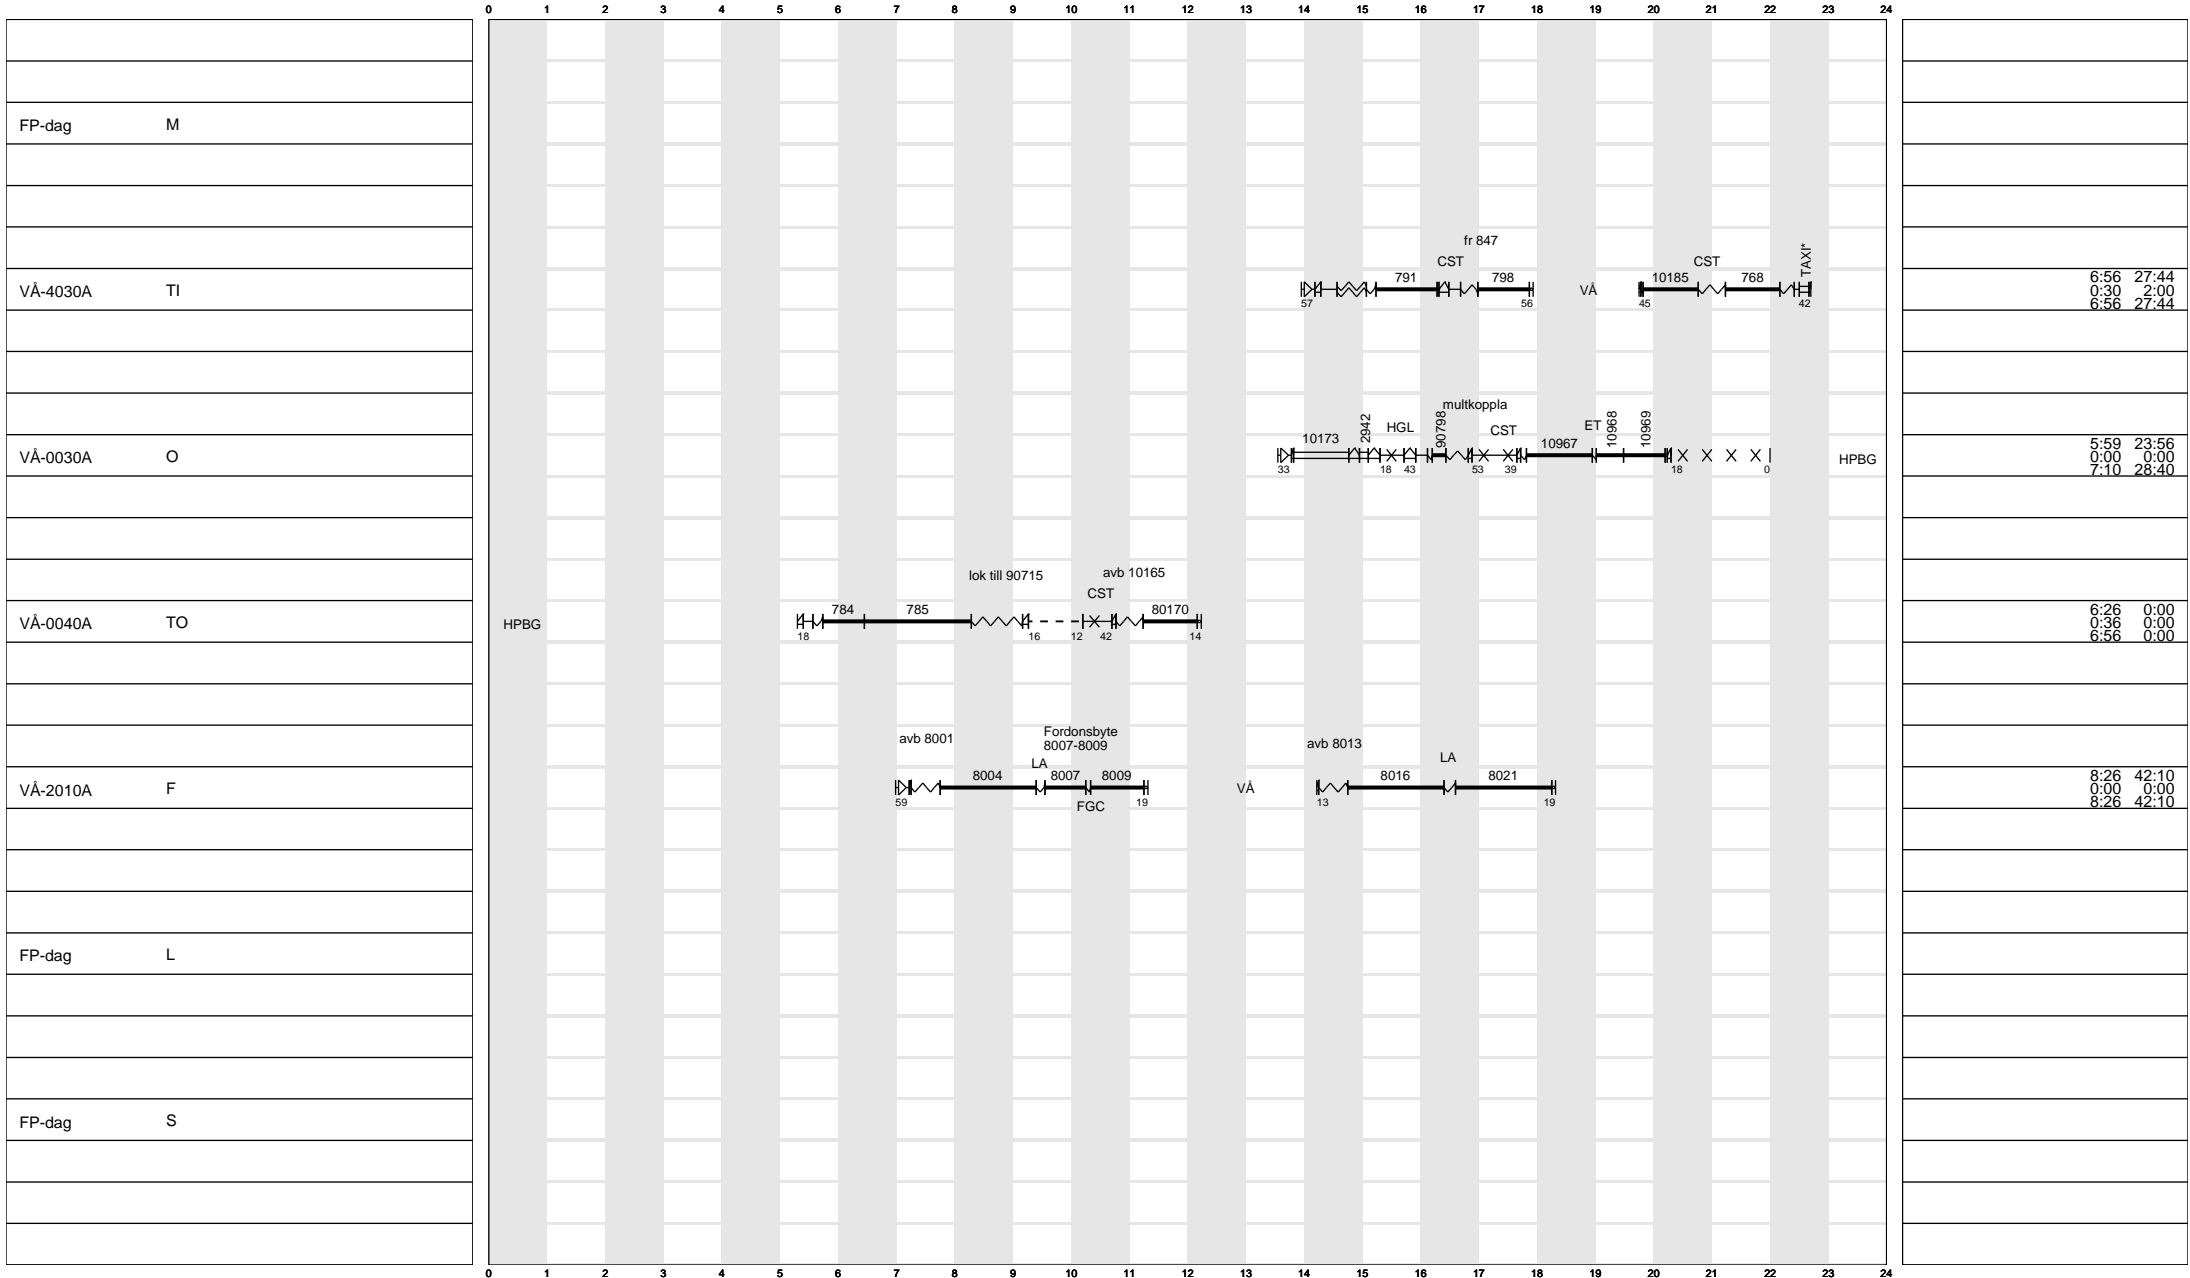

CPS-X

Katalog: VÄSTERÅS
Projekt: MP-T18 Lokförare T18 VÄ-ET-FGC
Fil: C:\CPS-X\T 18\T18 Vå Et Fgc 171210-180701.cpsx

	Tågjänst		Växling		Uttylnad		Tj.fri 1/1
	Passresa		Klarg/avläm		Ramtjänst		Tj.fri 1/4
	Orderläsning		Personalbyte		Övrig tjänst		Jour 1/1
	Disp.tid		Gångtid		Reserv		

Gäller: Y, Nyckel: 305, Period: 180205-180527

Y = 171211-180630 ; 180812-181208

Sida: 5

Sign: VÄSTERÅS

Org:

Datum:

Ej felfri