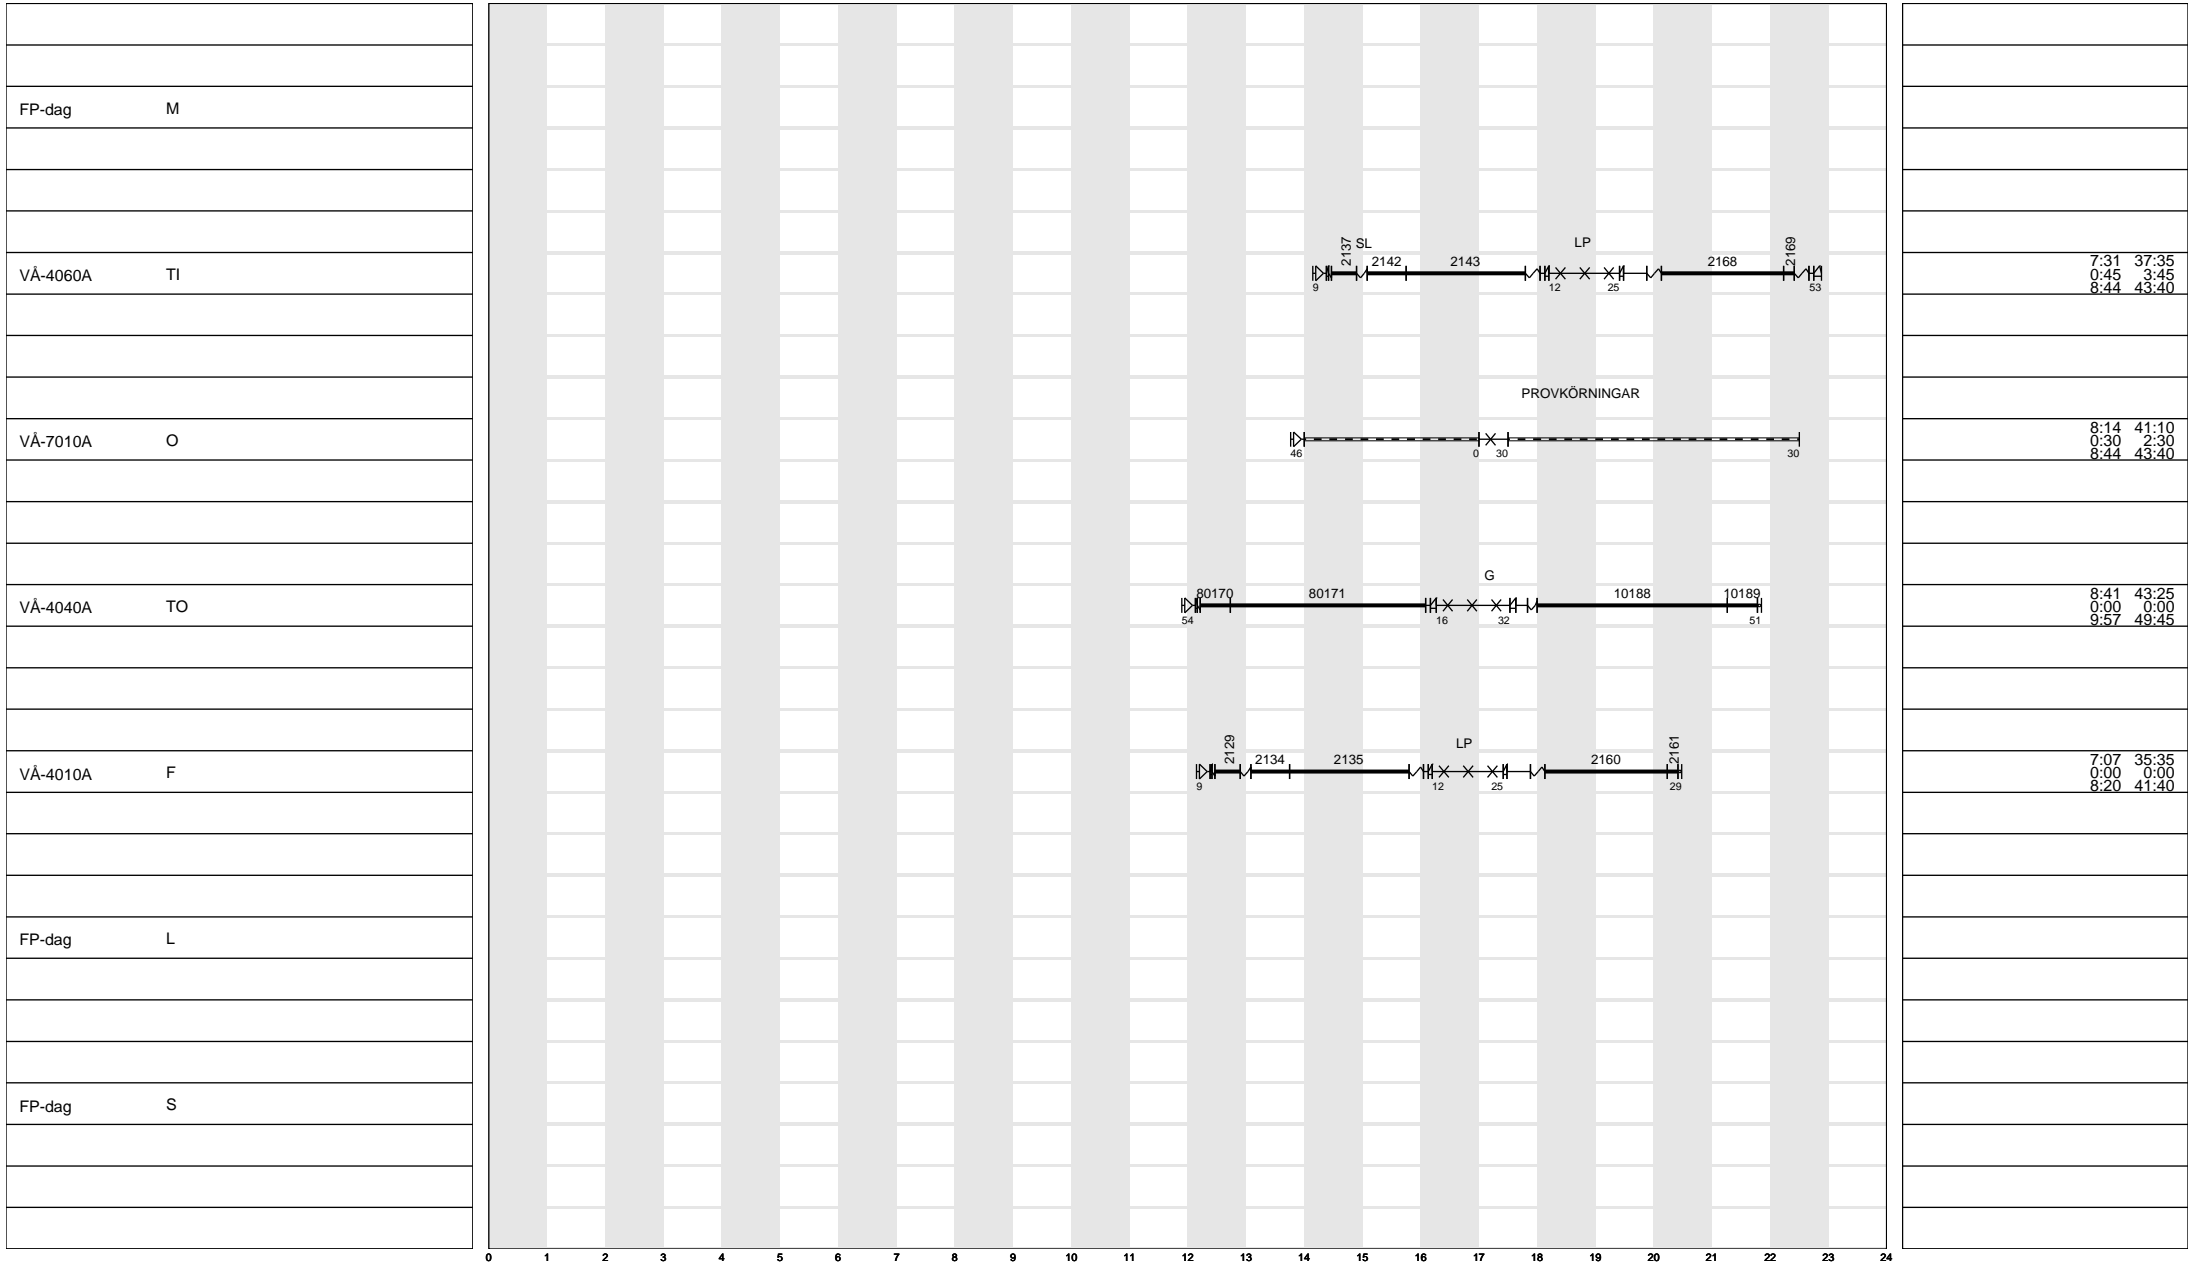

Gäller: Y, Nyckel: 305, Period: 180205-180527

Y = 171211-180630 ; 180812-181208

Sida: 3

Sign: VÄSTERÅS

Org:

Datum:

Ej felfri