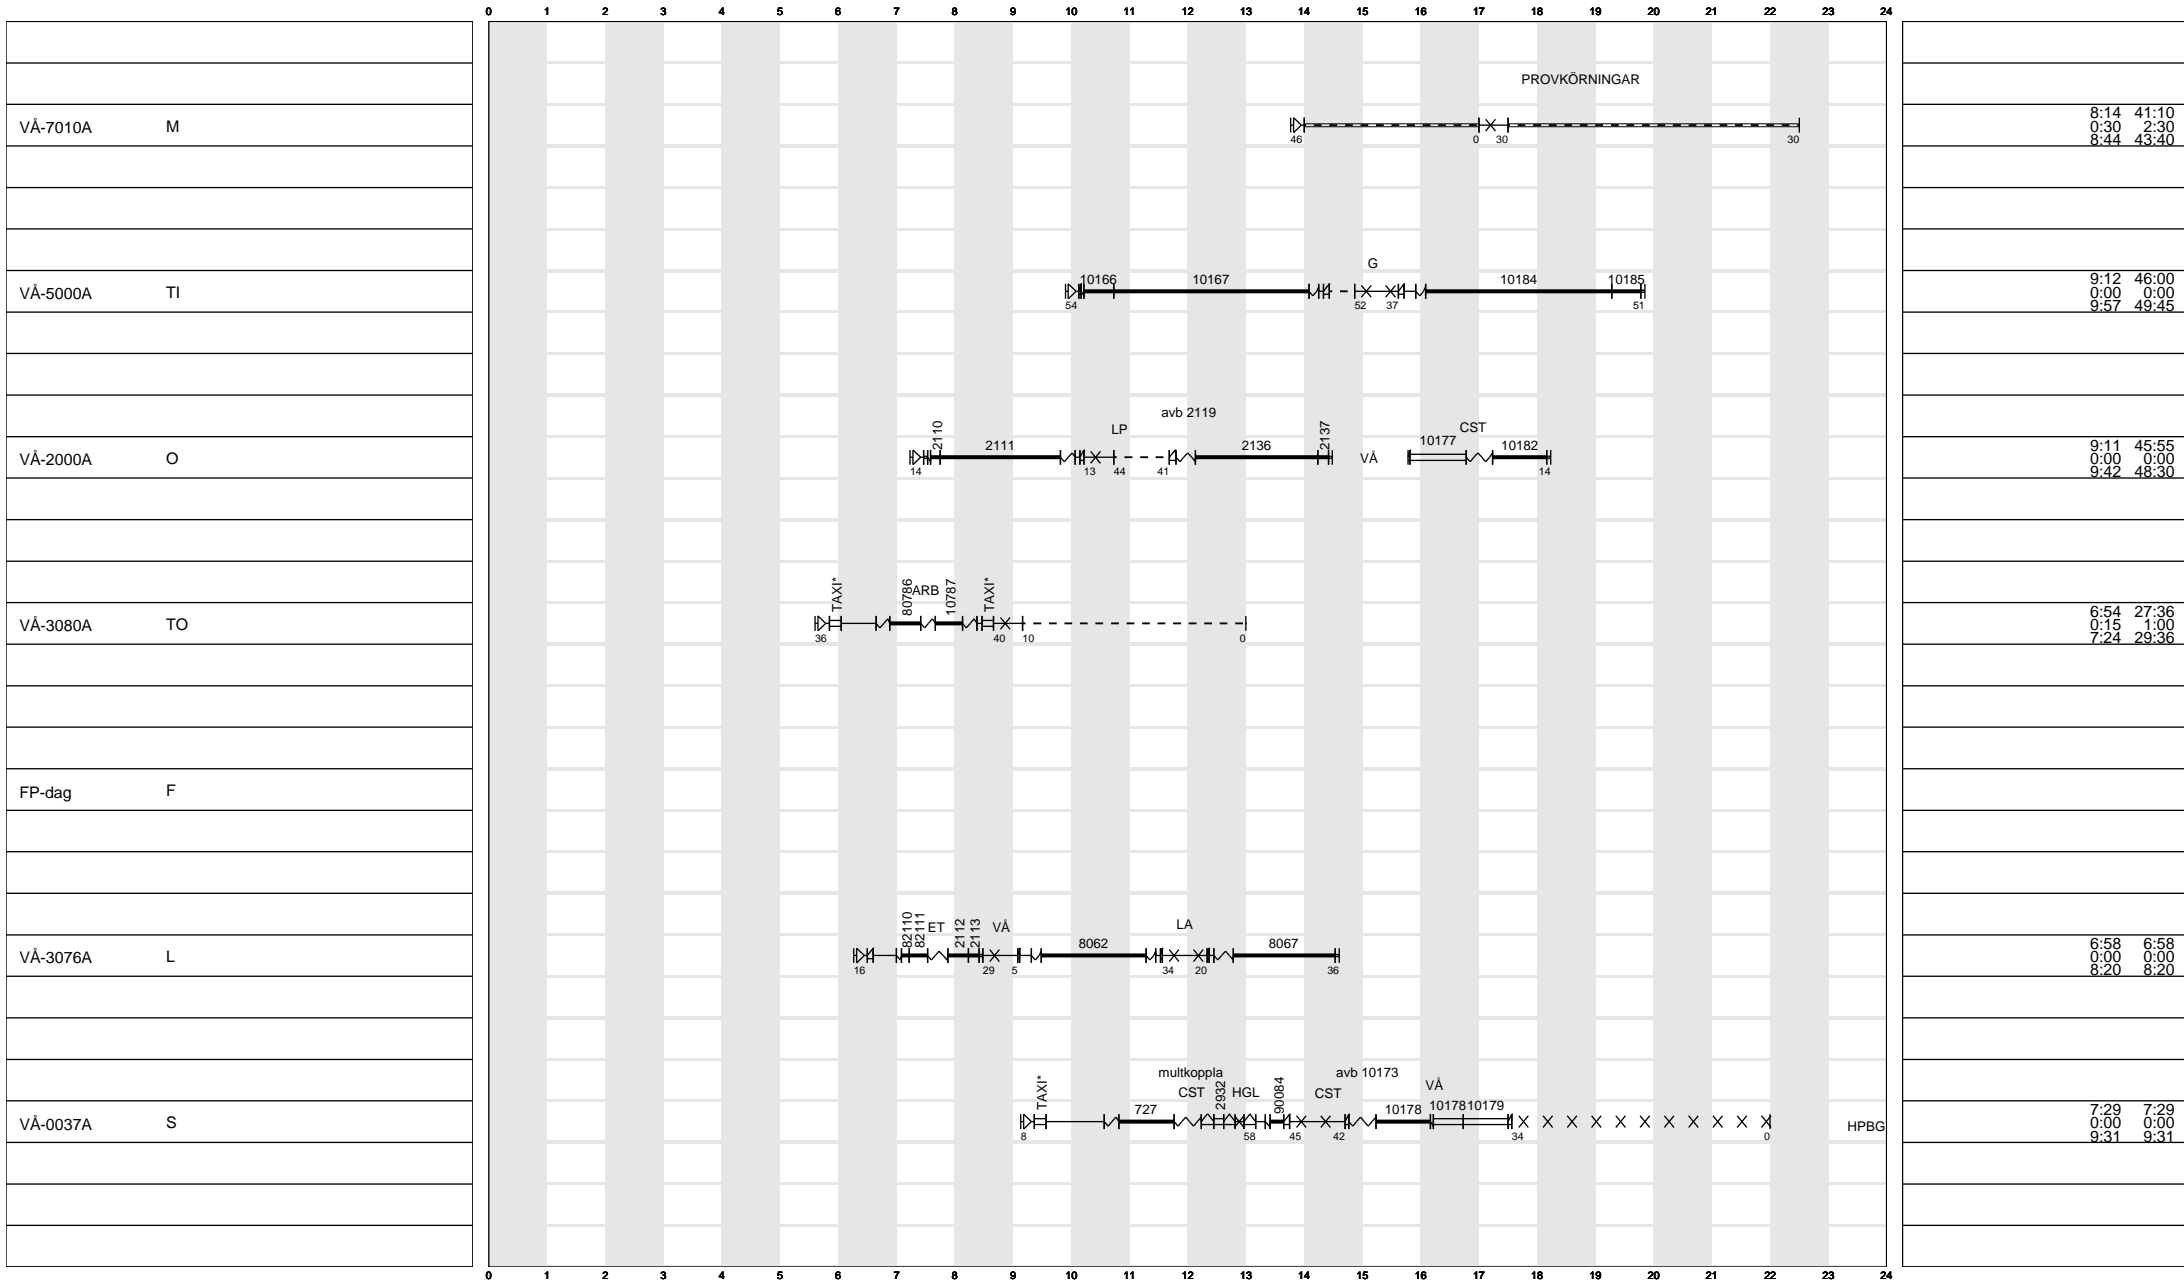

Gäller: Y, Nyckel: 301, Period: 180205-180527

Y = 171211-180630 ; 180812-181208

Sida: 4

Sign: VÄSTERÅS

Org:

Datum:

Ej felfri