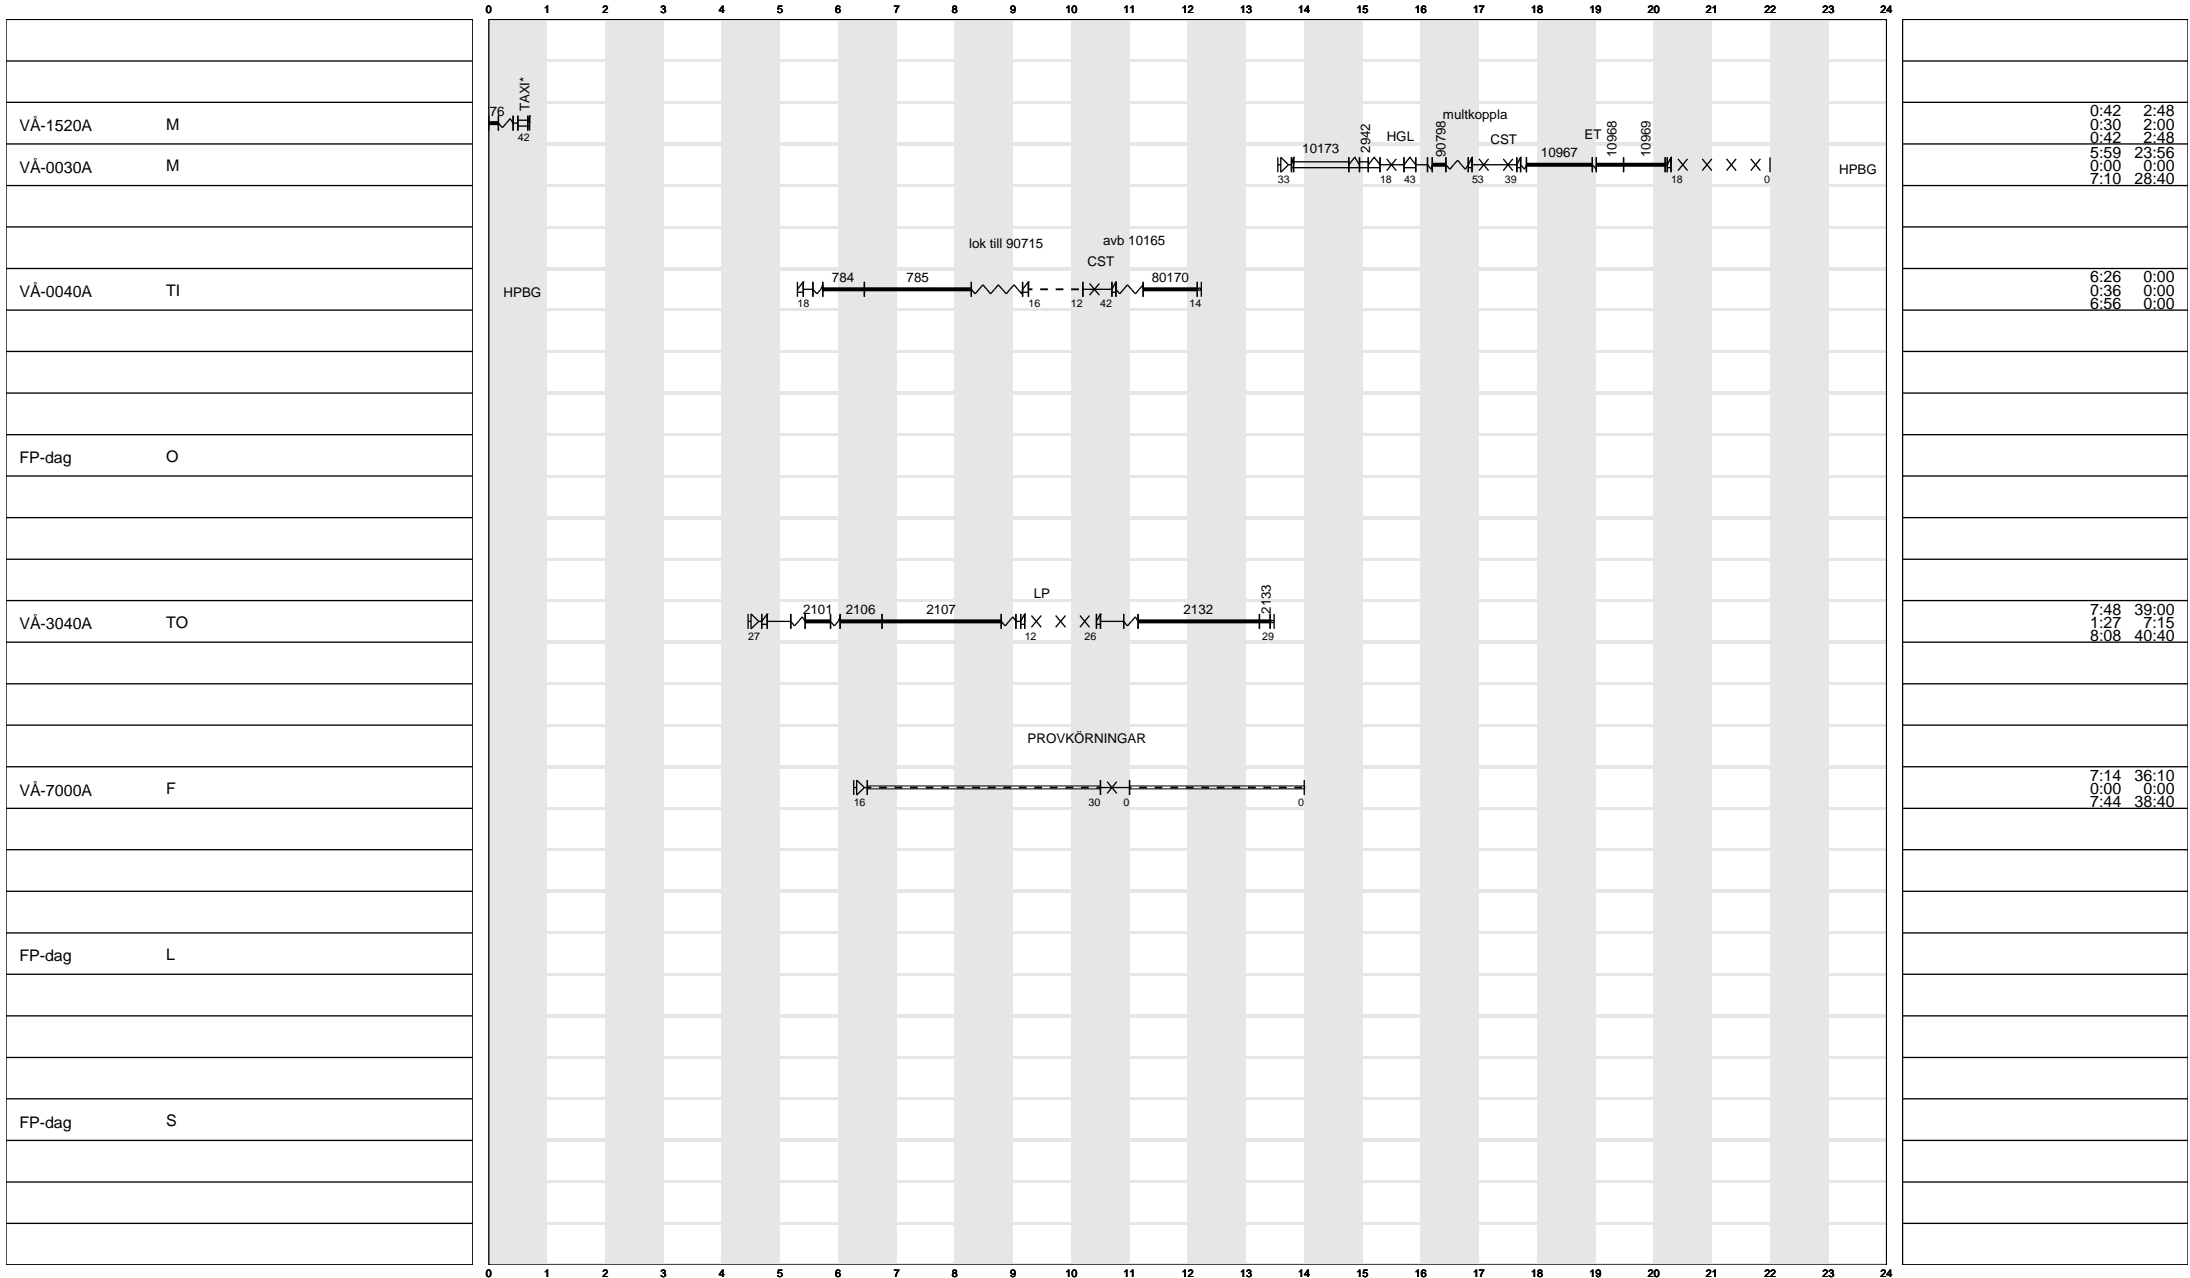

Gäller: Y, Nyckel: 302, Period: 180205-180527

Y = 171211-180630 ; 180812-181208

Sida: 1

Sign: VÄSTERÅS

Org:

Datum:

Ej felfri

CPS-X