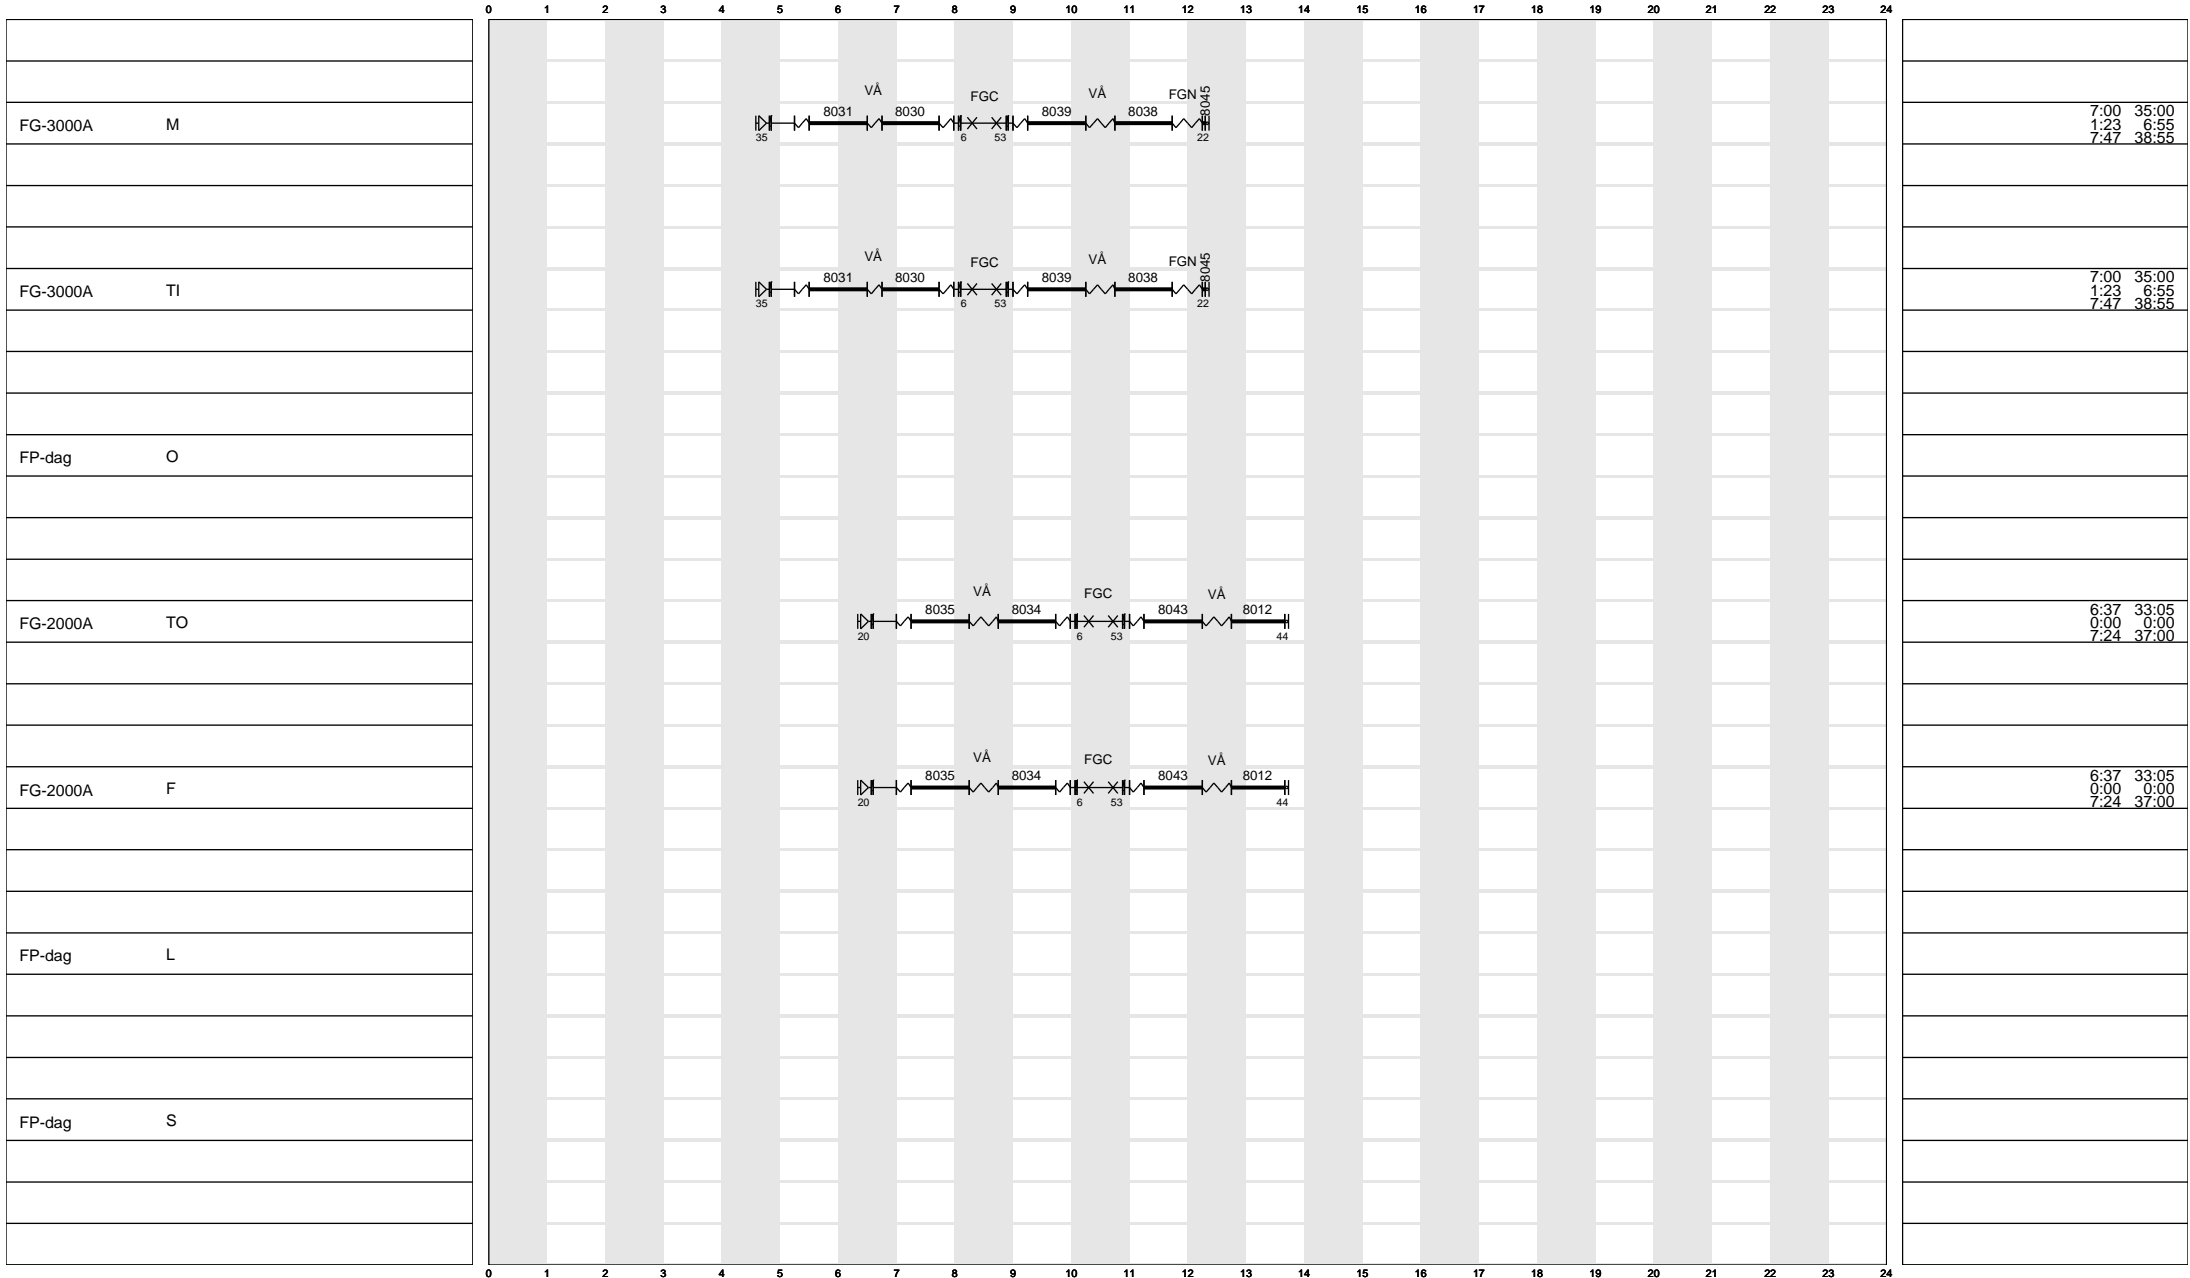

Gäller: T18, Nyckel: 1, Period: 180205-180527

Sida: 4

Sign: FAGERSTA

Org:

Datum:

Ej felfri