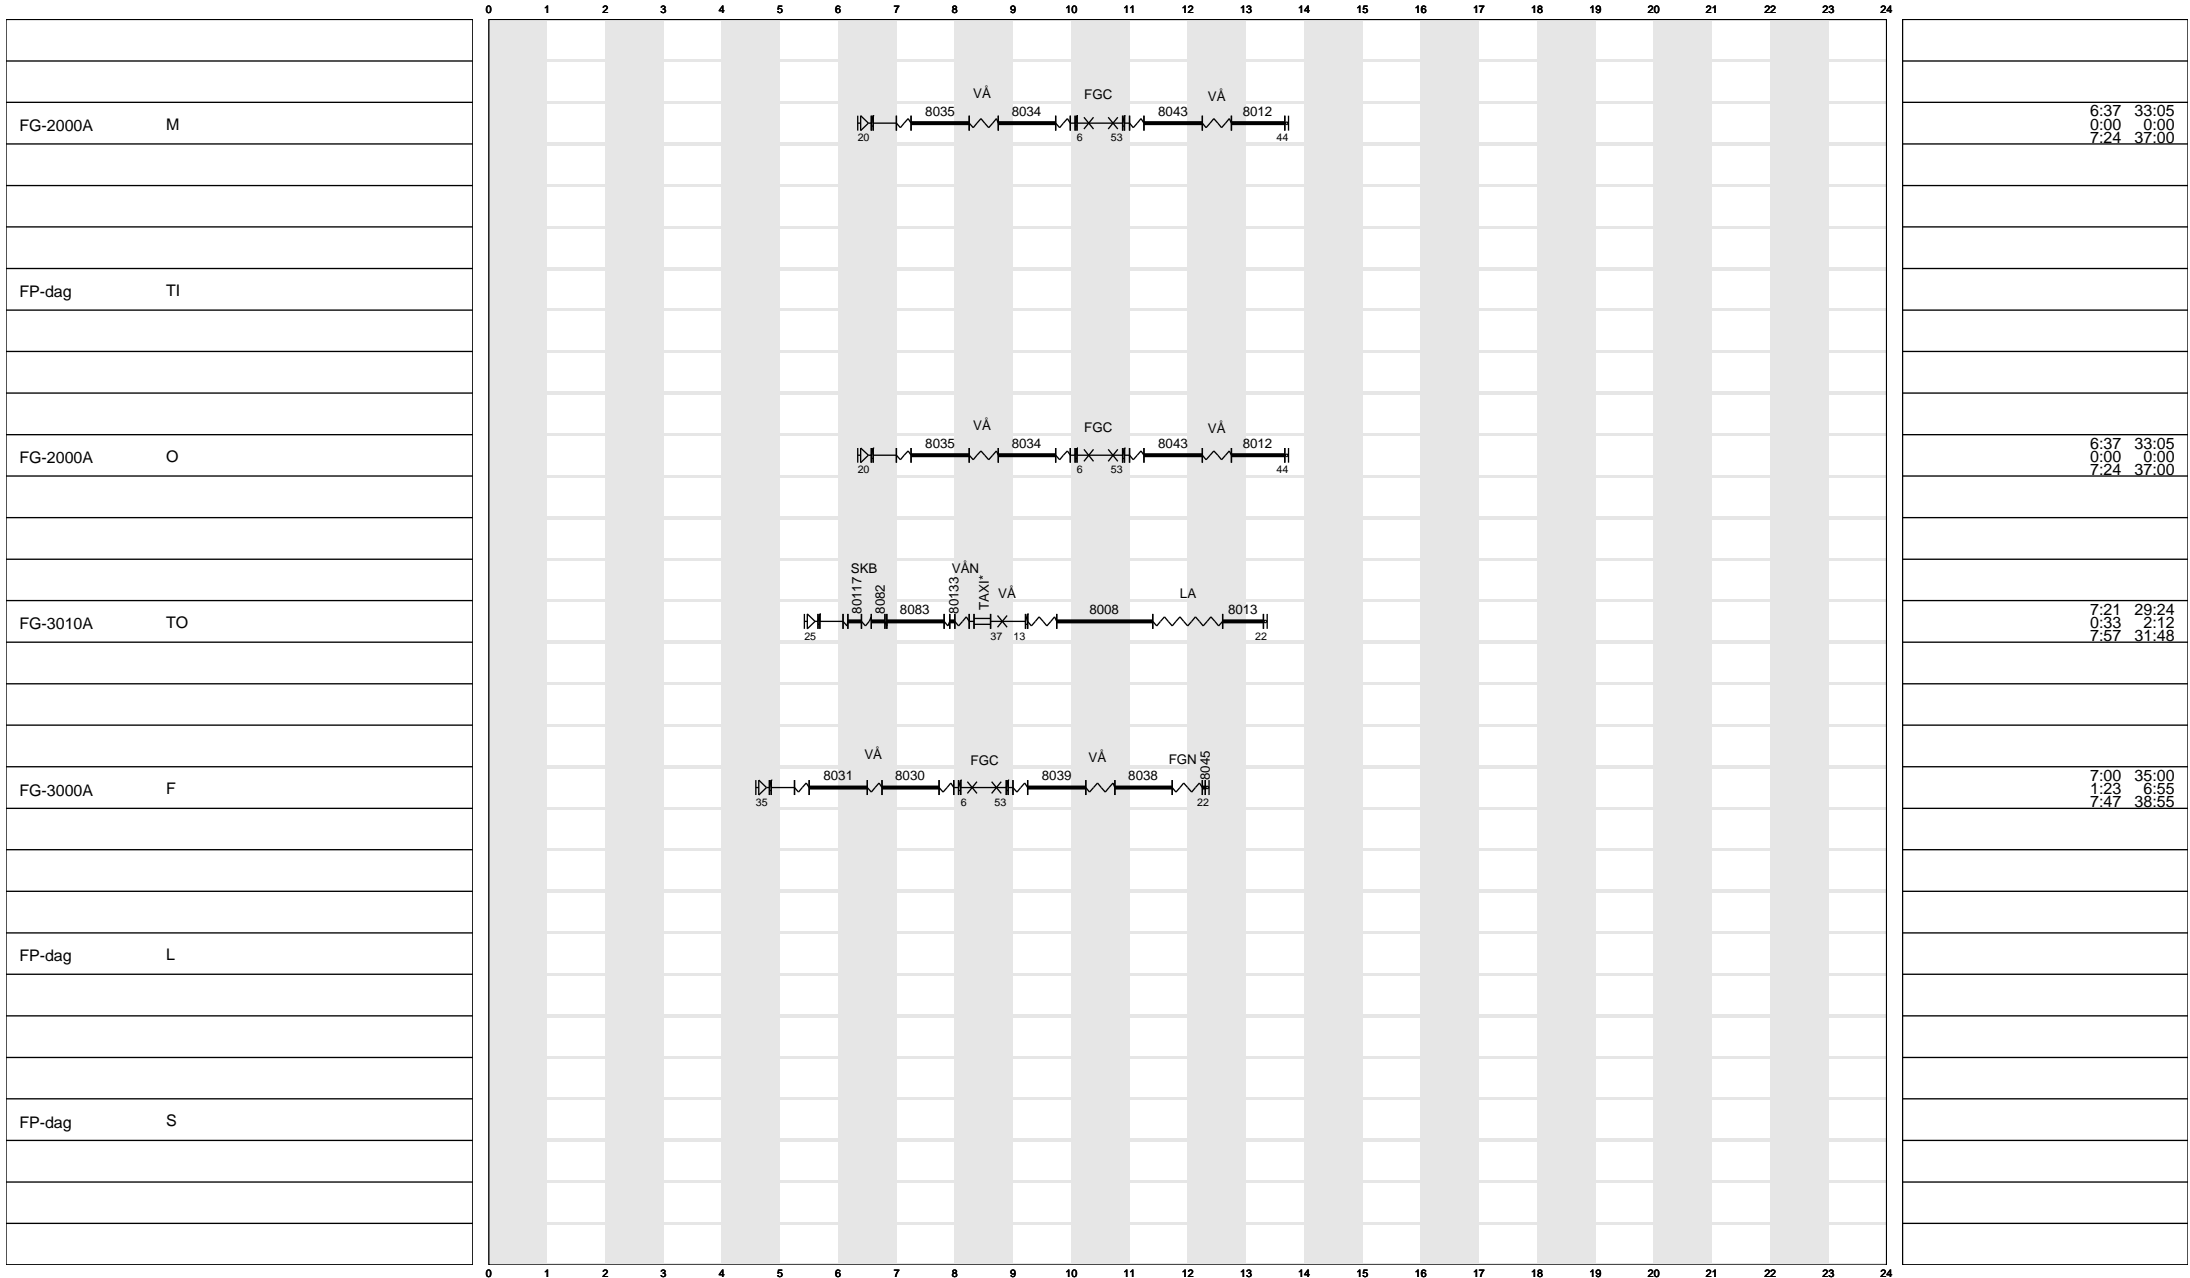

Gäller: T18, Nyckel: 1, Period: 180205-180527

Sida: 2

Sign: FAGERSTA

Org:

Datum:

Ej felfri