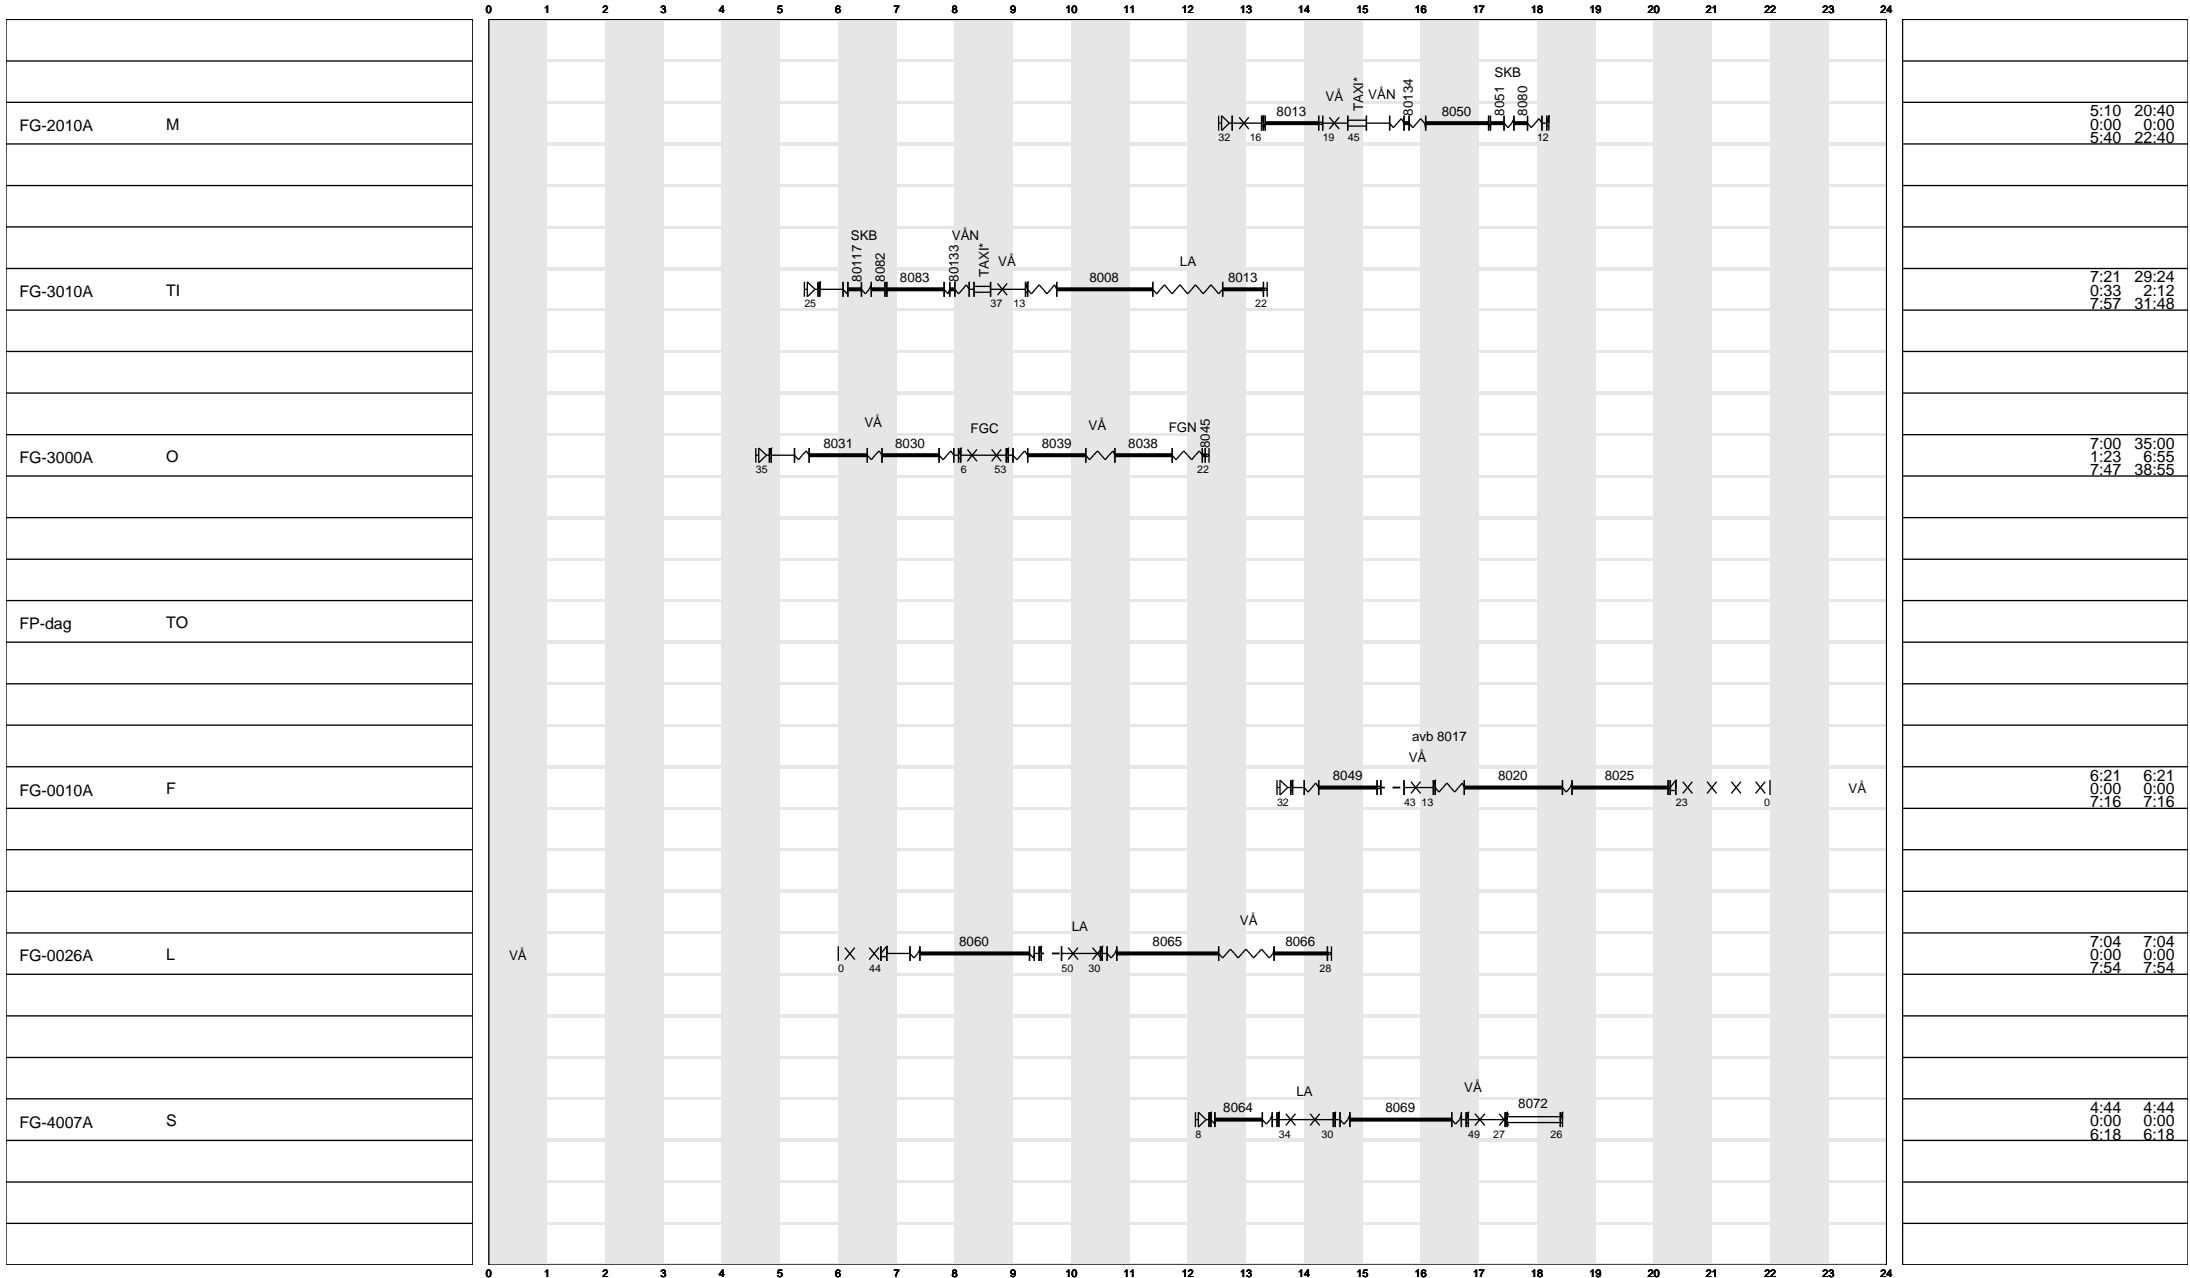

CPS-X

Katalog: FAGERSTA
Projekt: MP-T18 Lokförare T18 VÅ-ET-FGC
Fil: C:\CPS-X\T 18\T18 Vå Et Fgc 171210-180701.cpsx

Tjänstgöring	Ort	AO	Fast lista	Ändrad	Ätr.	Grupp	Sida nr.
	FGC		180201-180531,180901-190131			1	1(1)

	M	TI	O	TO	F	L	S	Tur	ggr	Tid	Tur	rgr	Tid
1	FG-2010A	FG-3010A	FG-3000A	FP	FG-0010A	FG-0026A	FG-4007A	FG-0010A	1	7:16	FG-3015A	1	5:47
								FG-0016A	1	7:25	FG-4000A	3	29:03
								FG-0026A	1	7:54	FG-4007A	1	6:18
2	FG-2000A	FP	FG-2000A	FG-3010A	FG-3000A	FP	FP	FG-0027A	1	5:21	FG-4010A	5	51:40
								FG-2000A	4	29:36			
								FG-2010A	3	17:00			
3	FG-4010A	FG-2010A	FG-3010A	FP	FG-4010A	FG-0016A	FG-0027A	FG-3000A	4	31:08			
								FG-3010A	3	23:51			
4	FG-3000A	FG-3000A	FP	FG-2000A	FG-2000A	FP	FP						
5	FG-4000A	FG-4000A	FP	FG-2010A	FG-3015A	FP	FP						
6	FP	FG-4010A	FG-4010A	FG-4010A	FG-4000A	FP	FP						

Namn

Nyckelns veckonr.

1		1	2	3	4	5	6
2		2	3	4	5	6	1
3		3	4	5	6	1	2
4		4	5	6	1	2	3
5		5	6	1	2	3	4
6		6	1	2	3	4	5

Kalenderveckor

6	7	8	9	10	11
12	13	14	15	16	17
18	19	20	21	22	23
24	25	26	27	28	29
30	31	32	33	34	35
36	37	38	39	40	41
42	43	44	45	46	47
48	49	50	51	52	53
1	2	3	4	5	6

Fp/man/år Totalt: 104
Fp/man/år Söndagar: 26
Fp/man/år Kopplade: 26
Nattid/man/vecka: 2:38
Veckoarbetstid enl. SJF: 0
Utskriftsdatum:

Summa: 222:19
Arbetstid/man/vecka: 37:03
Genomsnittsber. arb.tid: 0
Sa arb.tid/man/vecka: 37:03

Aktuella loktypert:
Ej tillåtna loktyper:
Sträcka:

Godkänd enligt förhandlingsprotokoll

Gäller: T18, Nyckel: 1, Period: 180205-180527

Sida: 1

Sign: FAGERSTA

Org:

Datum:

Ej felfri