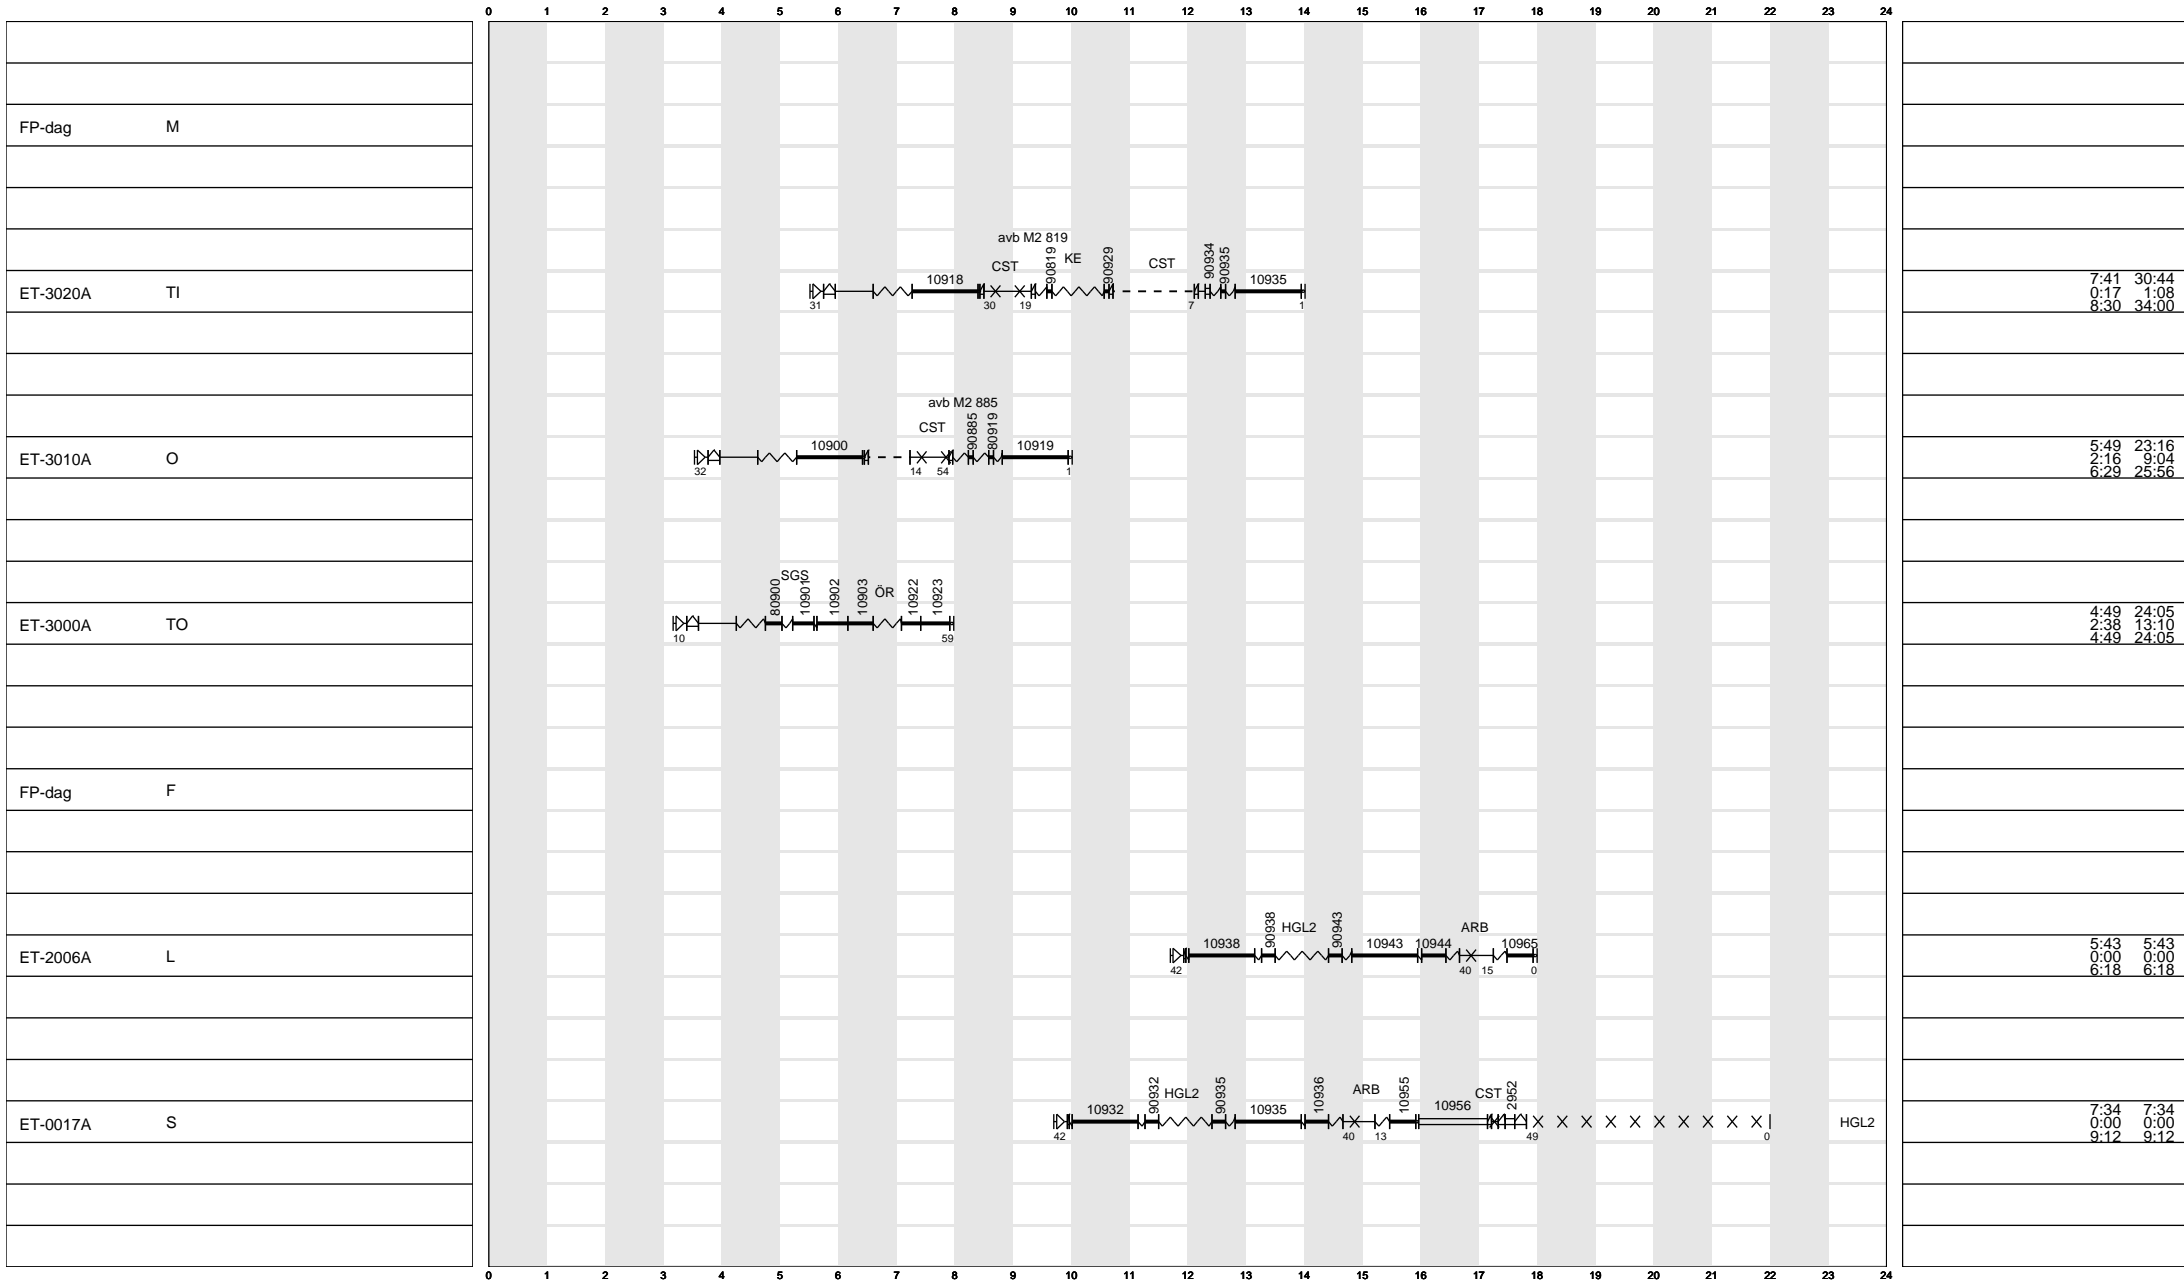

Gäller: Y, Nyckel: 202, Period: 180205-180527

Sida: 2

Sign: ESKILSTUNA

Org:

Datum:

Ej felfri