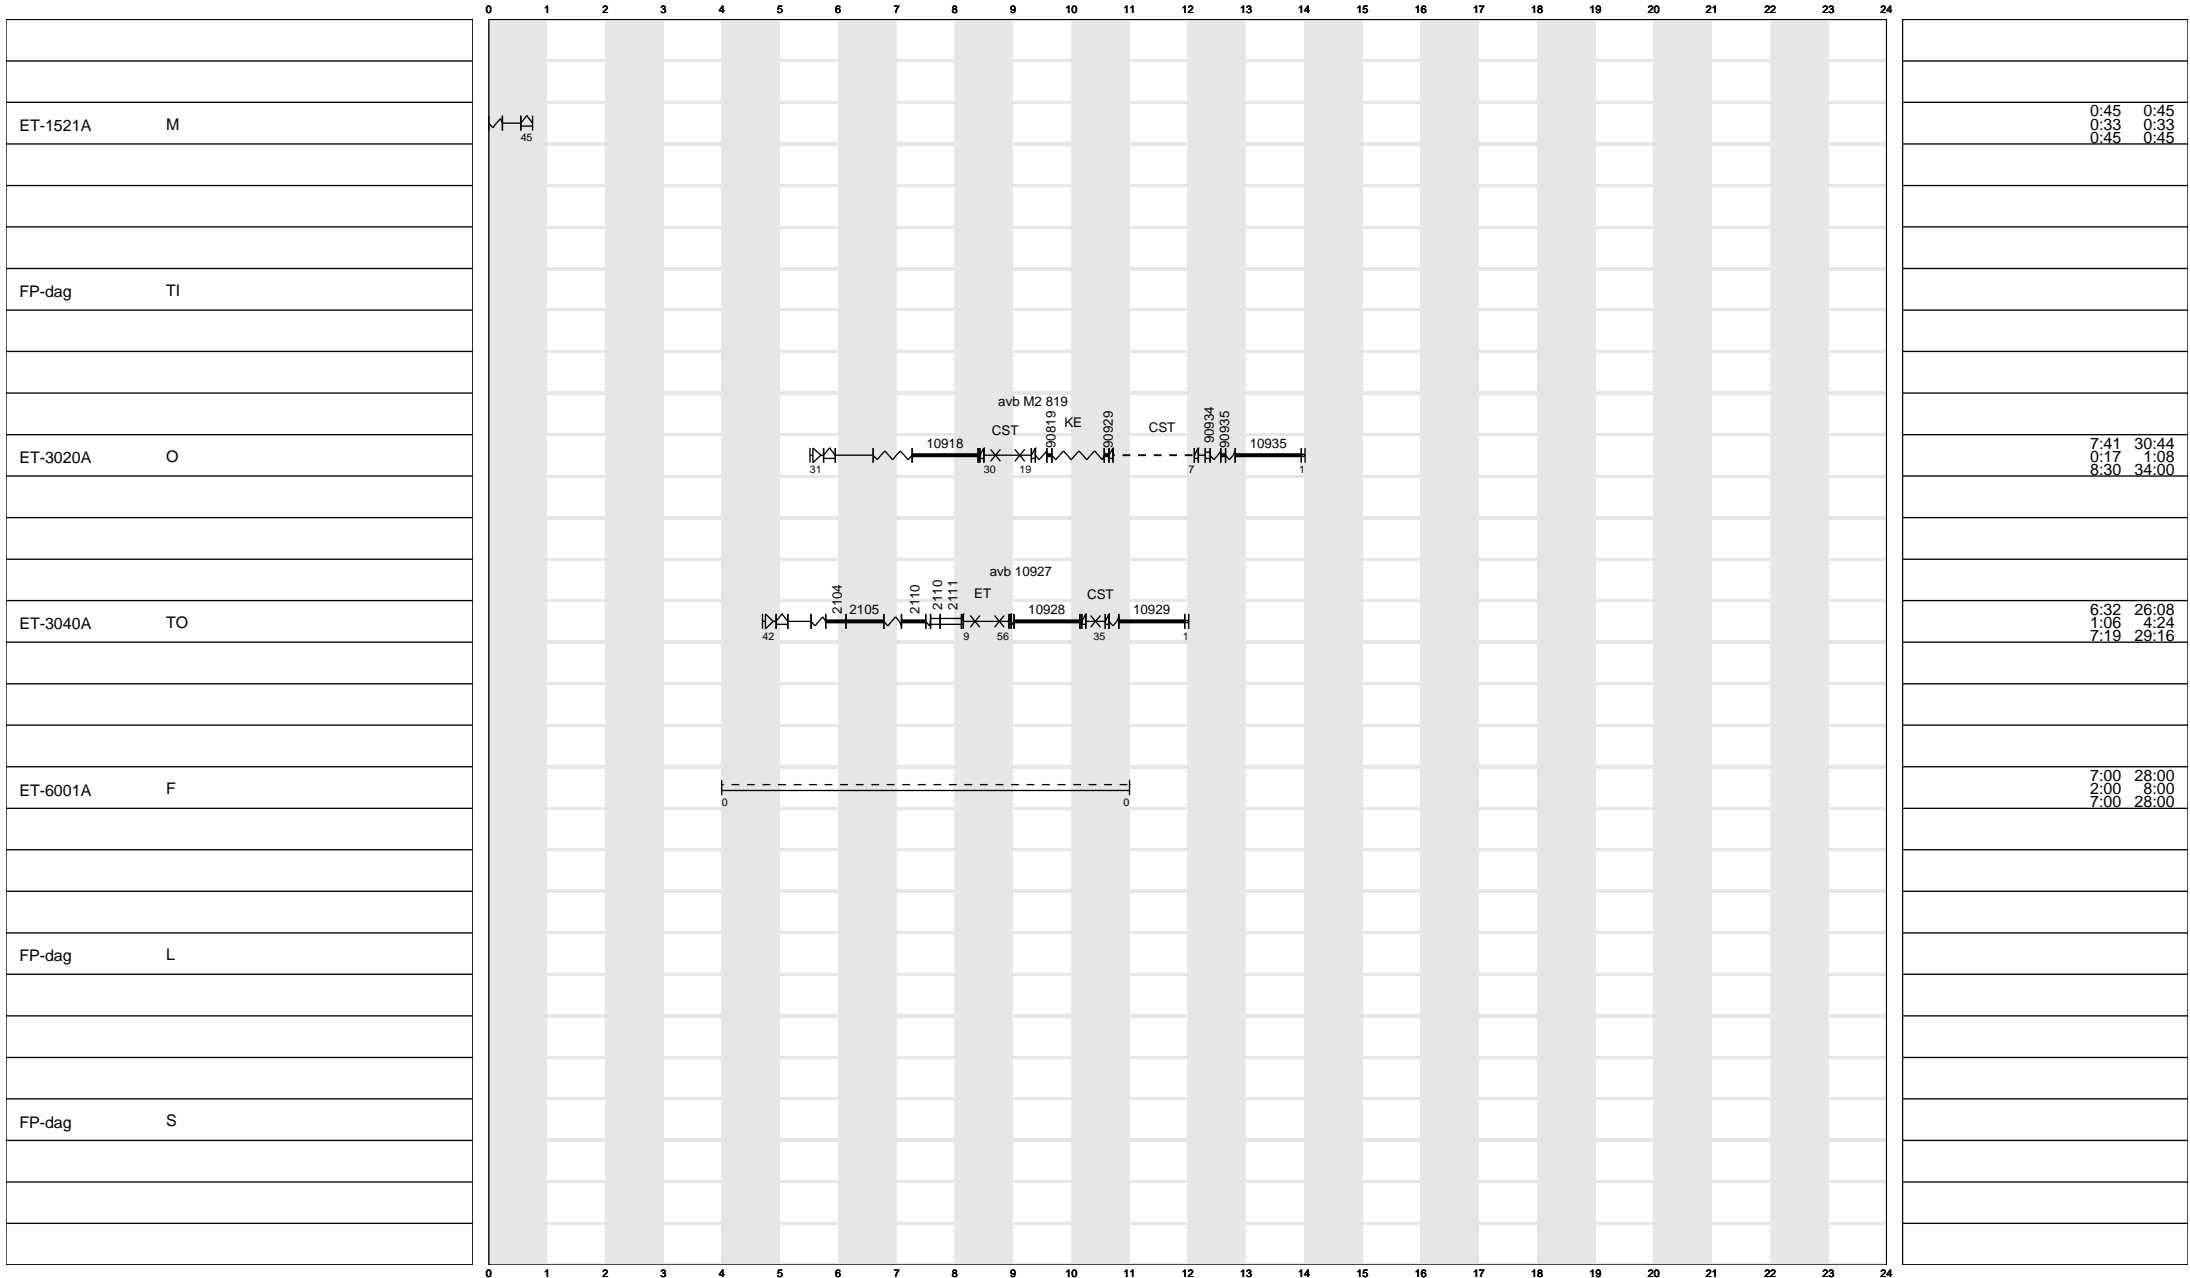

CPS-X

Katalog: ESKILSTUNA
Projekt: MP-T18 Lokförare T18 VÅ-ET-FGC
Fil: C:\CPS-X\T 18\T18 Vå Et Fgc 171210-180701.cpsx

Tjänstgöring	Ort	AO	Fast lista	Ändrad	Ätr.	Grupp	Sida nr.
	ET		180201-180531,180901-190131			202	1(1)

	M	TI	O	TO	F	L	S	Tur	ggr	Tid	Tur	rgr	Tid
1	ET-1521A	FP	ET-3020A	ET-3040A	ET-6001A	FP	FP	ET-0017A	1	9:12	ET-3000A	1	4:49
								ET-0020A	1	4:28	ET-3010A	1	6:29
								ET-0030A	1	8:14	ET-3020A	2	17:00
2	FP	ET-3020A	ET-3010A	ET-3000A	FP	ET-2006A	ET-0017A	ET-0034A	1	8:55	ET-3040A	2	14:38
								ET-0040A	2	13:48	ET-4006A	1	8:20
								ET-1510A	1	7:19	ET-4007A	1	8:20
3	ET-0020A	ET-6001A	ET-4010A	ET-0034A	ET-0040A	FP	FP	ET-1515A	1	7:19	ET-4010A	1	9:02
								ET-1517A	1	6:20	ET-4020A	1	7:08
								ET-1520A	1	0:45	ET-4036A	1	10:08
4	ET-5000A	ET-2020A	FP	ET-4020A	ET-1515A	ET-1526A ET-4036A	ET-4007A	ET-1521A	1	0:45	ET-5000A	1	10:20
								ET-1526A	1	1:23	ET-6001A	2	14:00
								ET-2000A	1	8:34			
5	FP	ET-0030A	ET-0040A	ET-2000A	ET-2020A	FP	FP	ET-2006A	1	6:18			
								ET-2020A	3	31:30			
6	ET-2020A	ET-1510A	ET-1520A	FP	ET-3040A	ET-4006A	ET-1517A						

Namn

Nyckelns veckonr.

1		1	2	3	4	5	6
2		2	3	4	5	6	1
3		3	4	5	6	1	2
4		4	5	6	1	2	3
5		5	6	1	2	3	4
6		6	1	2	3	4	5

Kalenderveckor

6	7	8	9	10	11
12	13	14	15	16	17
18	19	20	21	22	23
24	25	26	27	28	29
30	31	32	33	34	35
36	37	38	39	40	41
42	43	44	45	46	47
48	49	50	51	52	53
1	2	3	4	5	6

Fp/man/år Totalt: 104
Fp/man/år Söndagar: 26
Fp/man/år Kopplade: 26
Nattid/man/vecka: 4:11
Veckoarbetstid enl. SJF: 0
Utskriftsdatum:

Summa: 225:04
Arbetstid/man/vecka: 37:30
Genomsnittsber. arb.tid: 0
Sa arb.tid/man/vecka: 37:30

Aktuella loktypert:
Ej tillätna loktyper:
Sträcka:

Godkänd enligt förhandlingsprotokoll

Gäller: Y, Nyckel: 202, Period: 180205-180527

Sida: 1

Sign: ESKILSTUNA

Org:

Datum:

Ej felfri