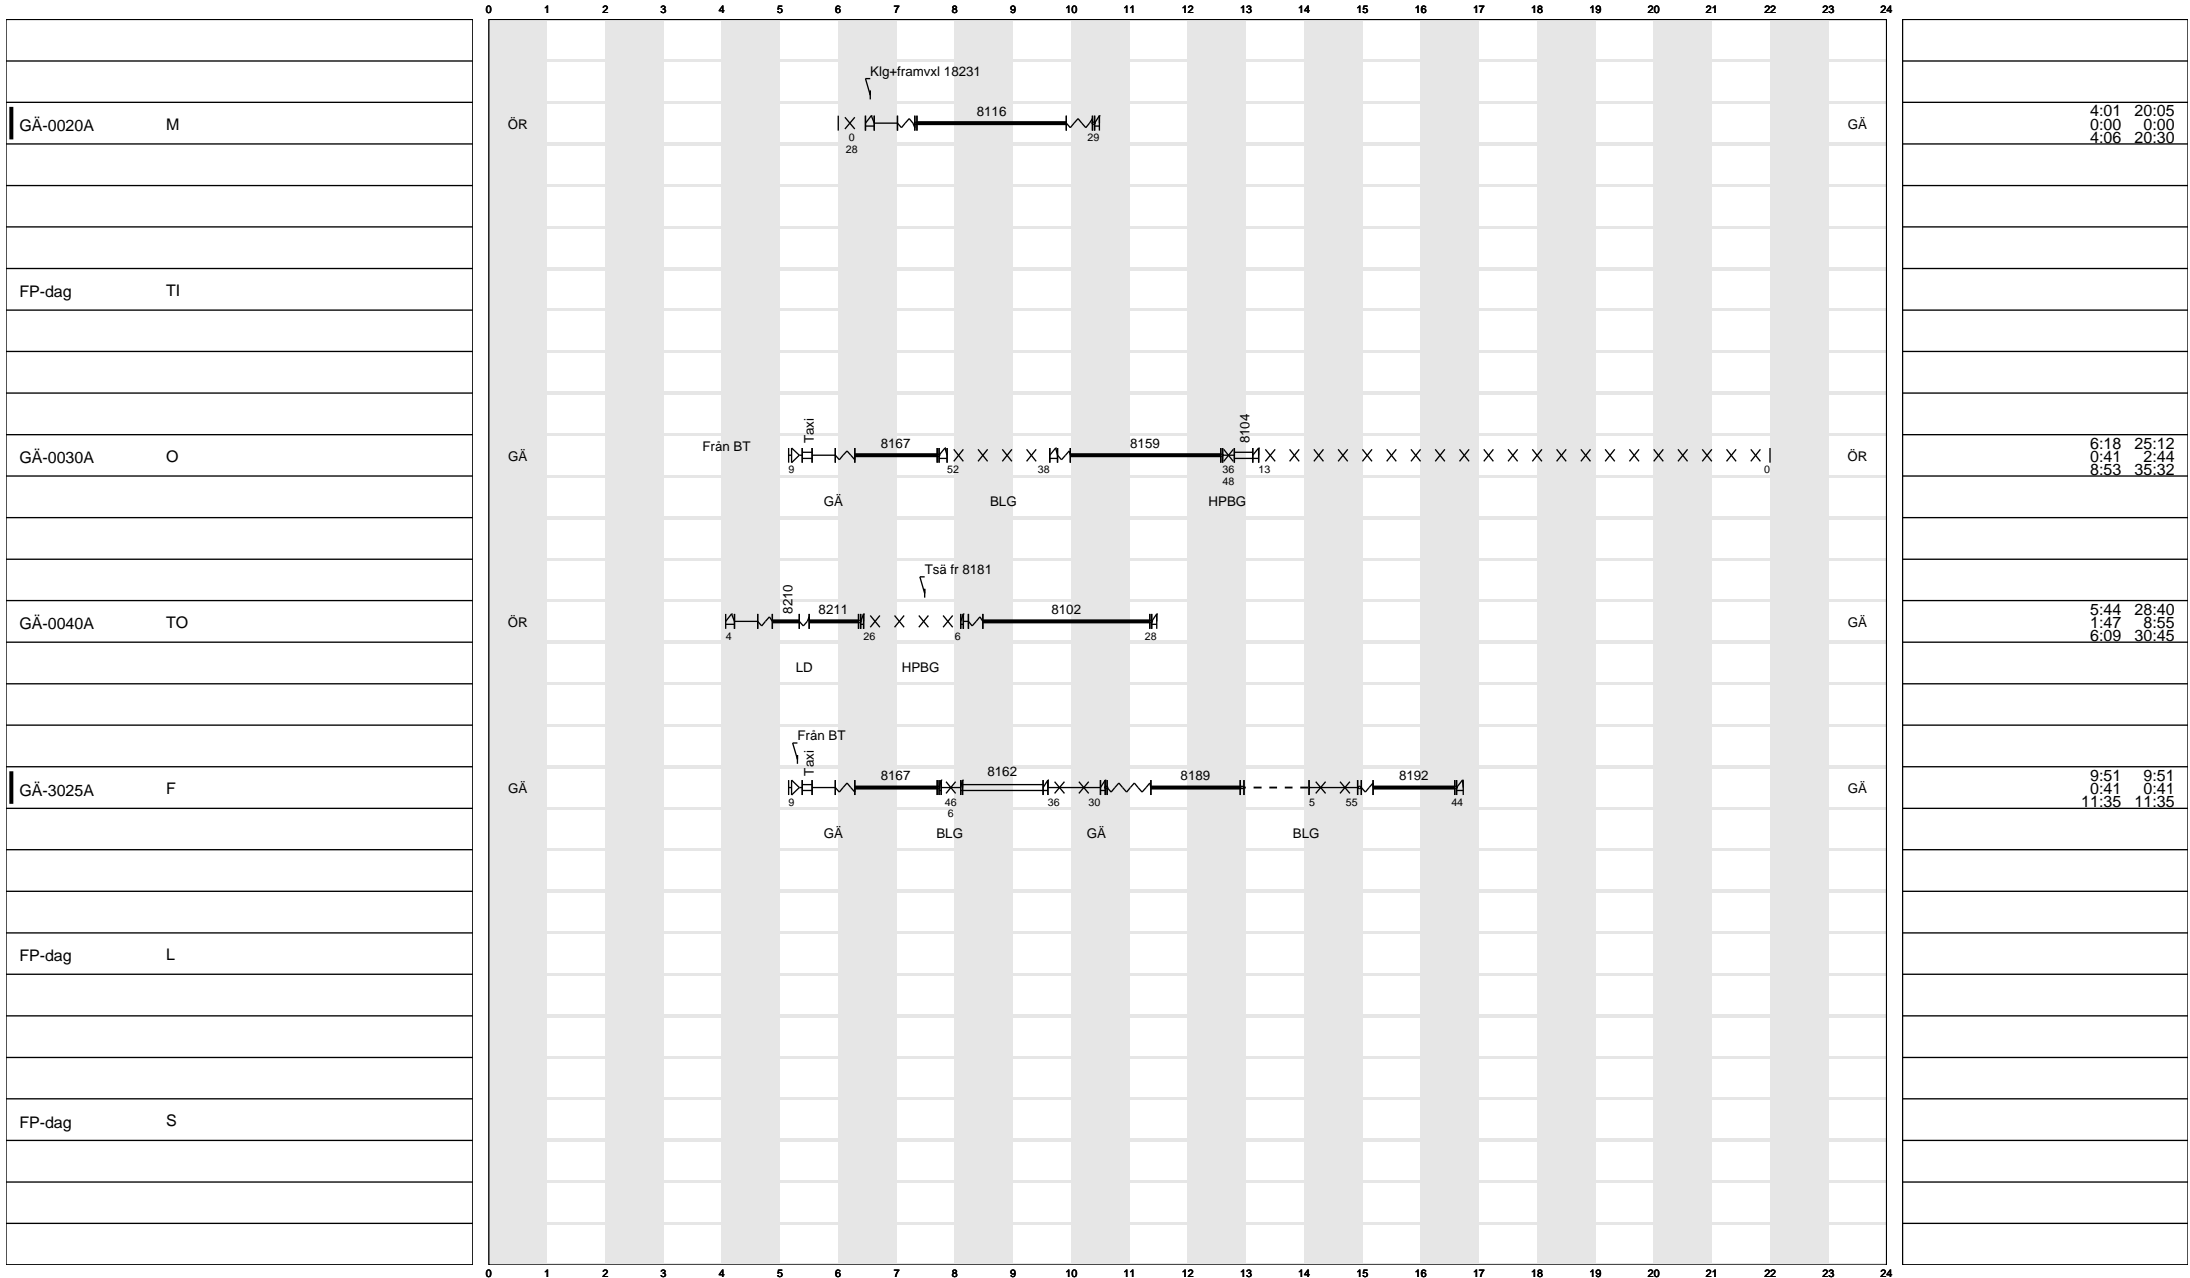

Gäller: Y, Nyckel: 1, Period: 180129-180603

Sida: 3

Sign:

Org:

Datum: 171210

Ej felfri