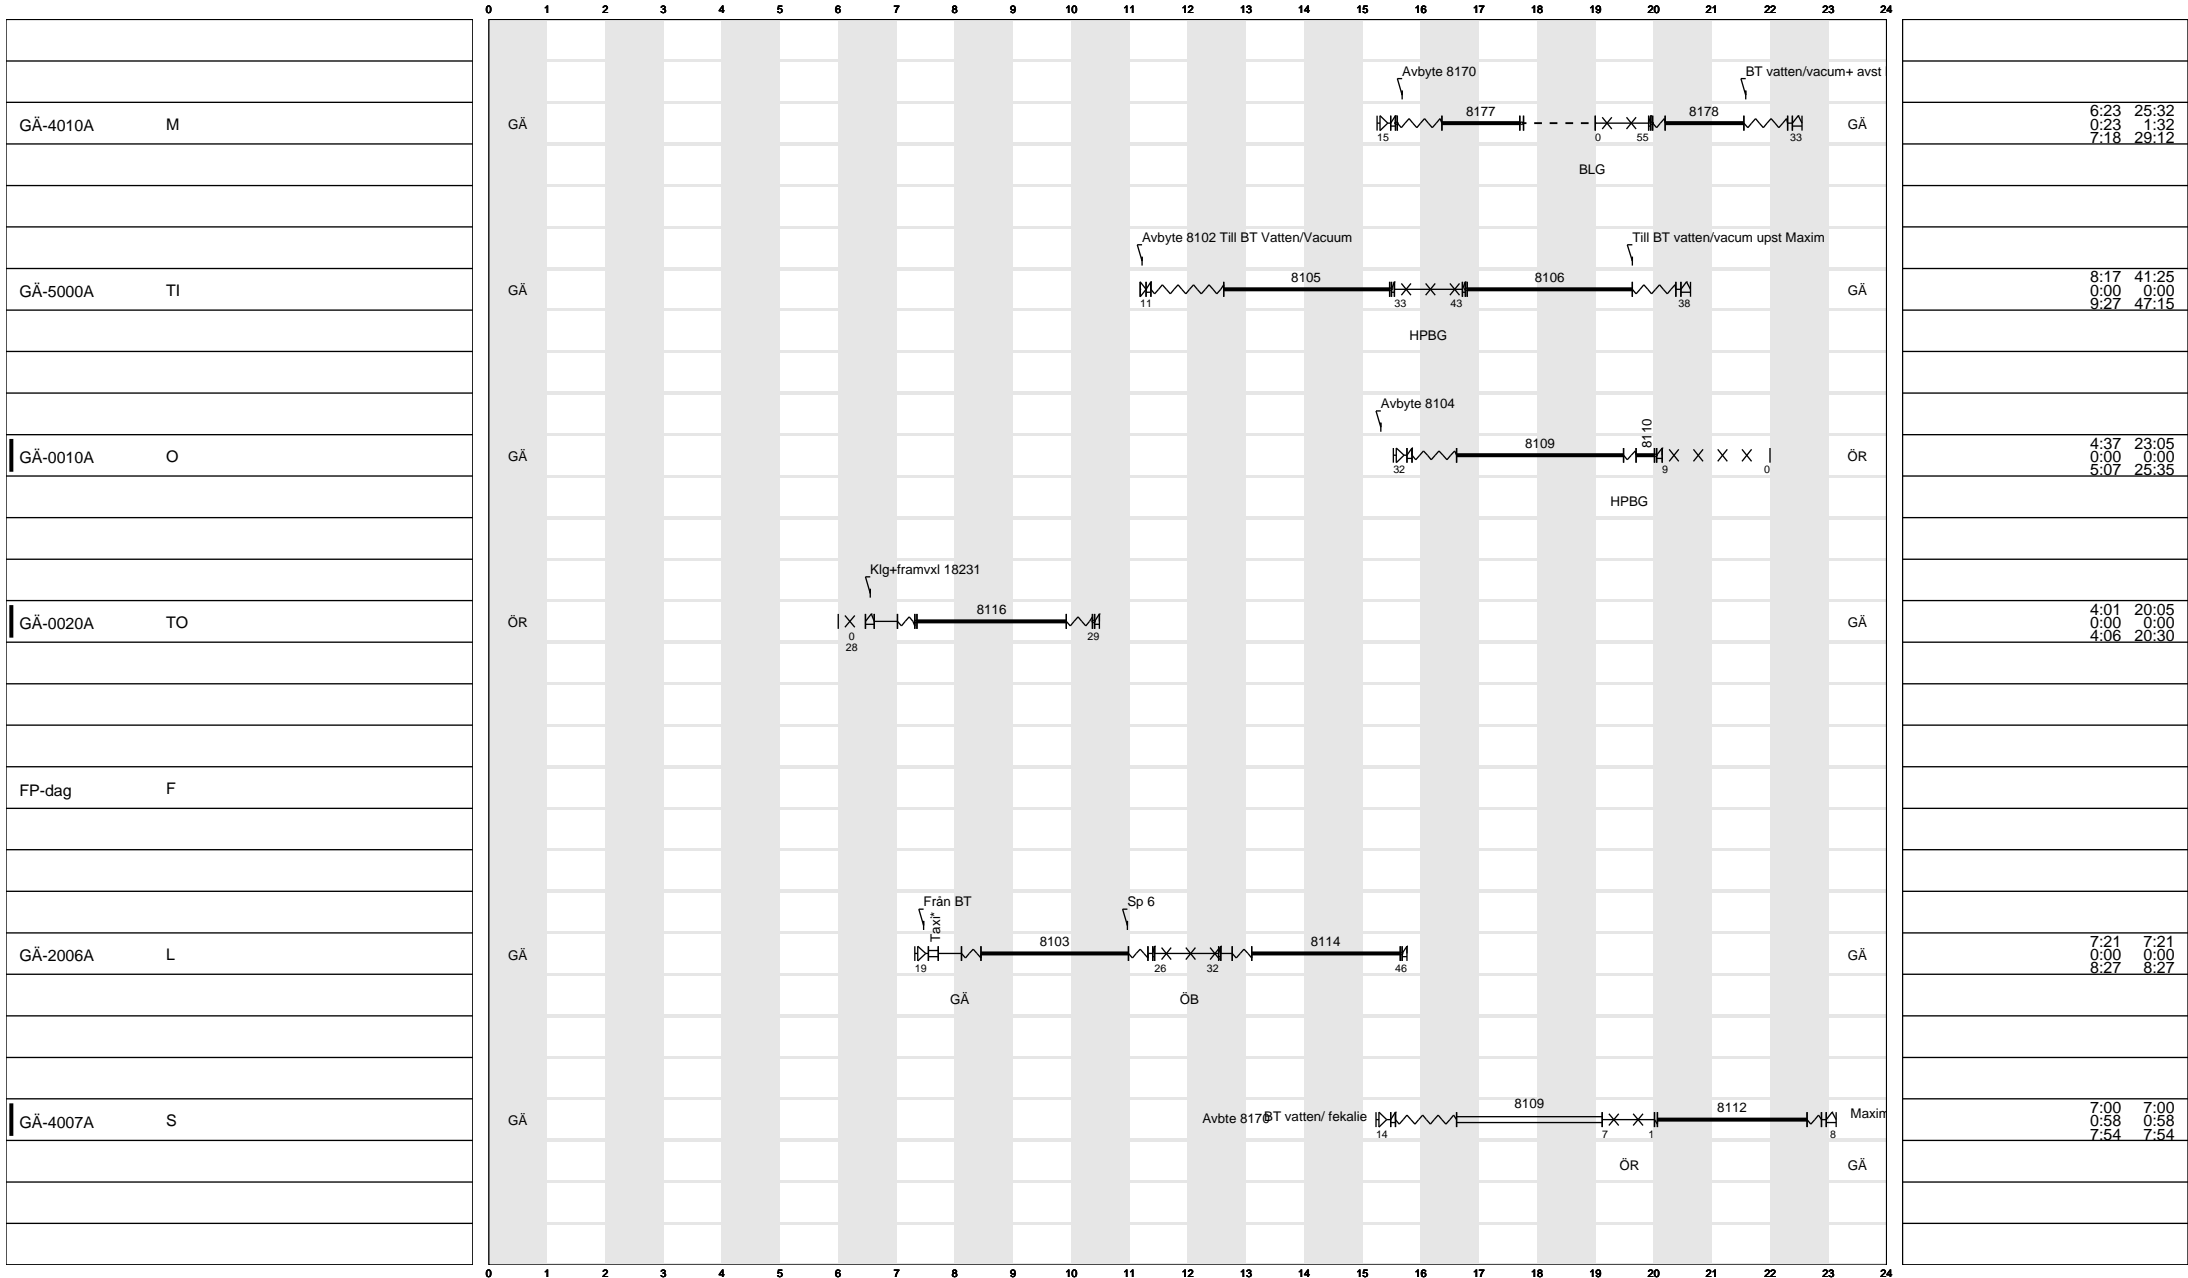

Gäller: Y, Nyckel: 1, Period: 180129-180603

Sida: 4

Sign:

Org:

Datum: 171210

Ej felfri