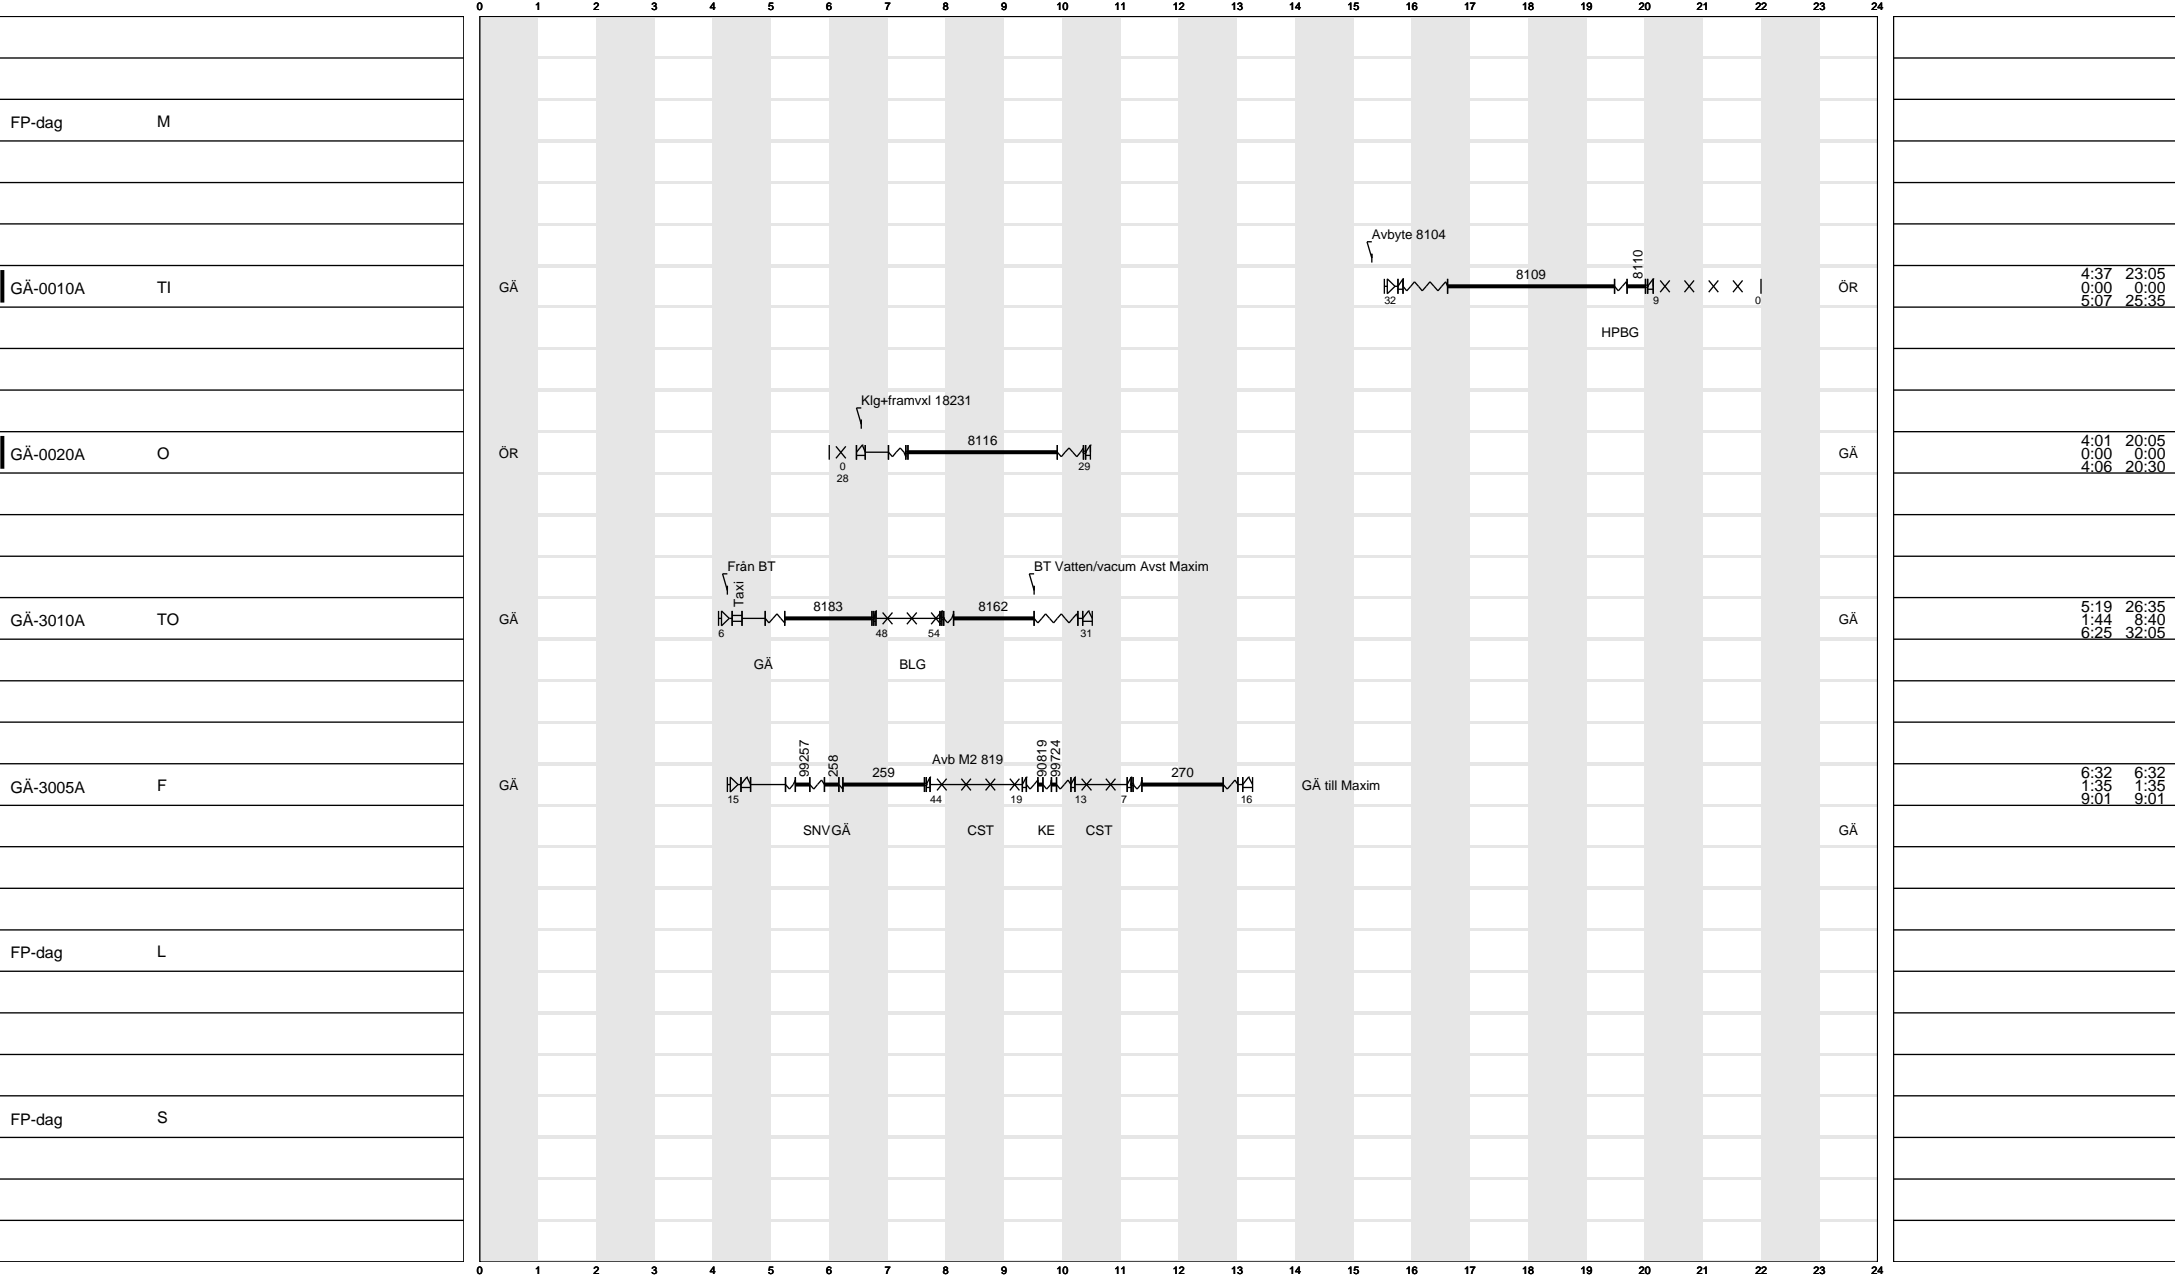

CPS-X

Katalog: GÄVLE 6+4+4
Projekt: T18 Lokförare T18
Fil: C:\Users\s006nh\Desktop\CPS-X\T18 LP-GÄ.cpsx

Tjänstgöring	Ort	AO	Fast lista	Ändrad	Ätr.	Grupp	Sida nr.
	Gävle					1	1(1)

	M	TI	O	TO	F	L	S	Tur	ggr	Tid	Tur	rgr	Tid
1	FP	GÄ-0010A	GÄ-0020A	GÄ-3010A	GÄ-3005A	FP	FP	GÄ-0010A	3	15:21	GÄ-4000A	2	19:38
								GÄ-0017A	1	11:23	GÄ-4007A	1	7:54
								GÄ-0020A	4	16:24	GÄ-4010A	2	14:36
2	GÄ-4000A	GÄ-4000A	GÄ-4010A	FP	GÄ-4025A	GÄ-4026A	GÄ-0017A	GÄ-0030A	2	17:46	GÄ-4025A	1	7:12
								GÄ-0040A	2	12:18	GÄ-4026A	1	7:04
								GÄ-2000A	2	16:50	GÄ-5000A	2	18:54
3	GÄ-0020A	FP	GÄ-0030A	GÄ-0040A	GÄ-3025A	FP	FP	GÄ-2006A	1	8:27	GÄ-5007A	1	11:23
								GÄ-3005A	1	9:01			
								GÄ-3006A	1	7:44			
4	GÄ-4010A	GÄ-5000A	GÄ-0010A	GÄ-0020A	FP	GÄ-2006A	GÄ-4007A	GÄ-3010A	2	12:50			
								GÄ-3025A	1	11:35			
5	GÄ-0010A	GÄ-0020A	FP	GÄ-0030A	GÄ-0040A	FP	FP						
6	GÄ-5000A	GÄ-2000A	GÄ-3010A	FP	GÄ-2000A	GÄ-3006A	GÄ-5007A						

Namn

Nyckelns veckonr.

1		1	2	3	4	5	6
2		2	3	4	5	6	1
3		3	4	5	6	1	2
4		4	5	6	1	2	3
5		5	6	1	2	3	4
6		6	1	2	3	4	5

Kalenderveckor

5	6	7	8	9	10
11	12	13	14	15	16
17	18	19	20	21	22
23	24	25	26	27	28
29	30	31	32	33	34
35	36	37	38	39	40
41	42	43	44	45	46
47	48	49	50	51	52
53	1	2	3	4	5

Fp/man/år Totalt: 0
Fp/man/år Söndagar: 0
Fp/man/år Kopplade: 0
Nattid/man/vecka: 2:45
Veckoarbetstid enl. SJF: 38
Utskriftsdatum: 171210

Summa: 226:20
Arbetstid/man/vecka: 37:43
Genomsnittsber. arb.tid: -1
Sa arb.tid/man/vecka: 37:42

Aktuella loktypert:
Ej tillåtna loktyper:
Sträcka:

Godkänd enligt förhandlingsprotokoll

Gäller: Y, Nyckel: 1, Period: 180129-180603

Sida: 1

Sign:

Org:

Datum: 171210

Ej felfri