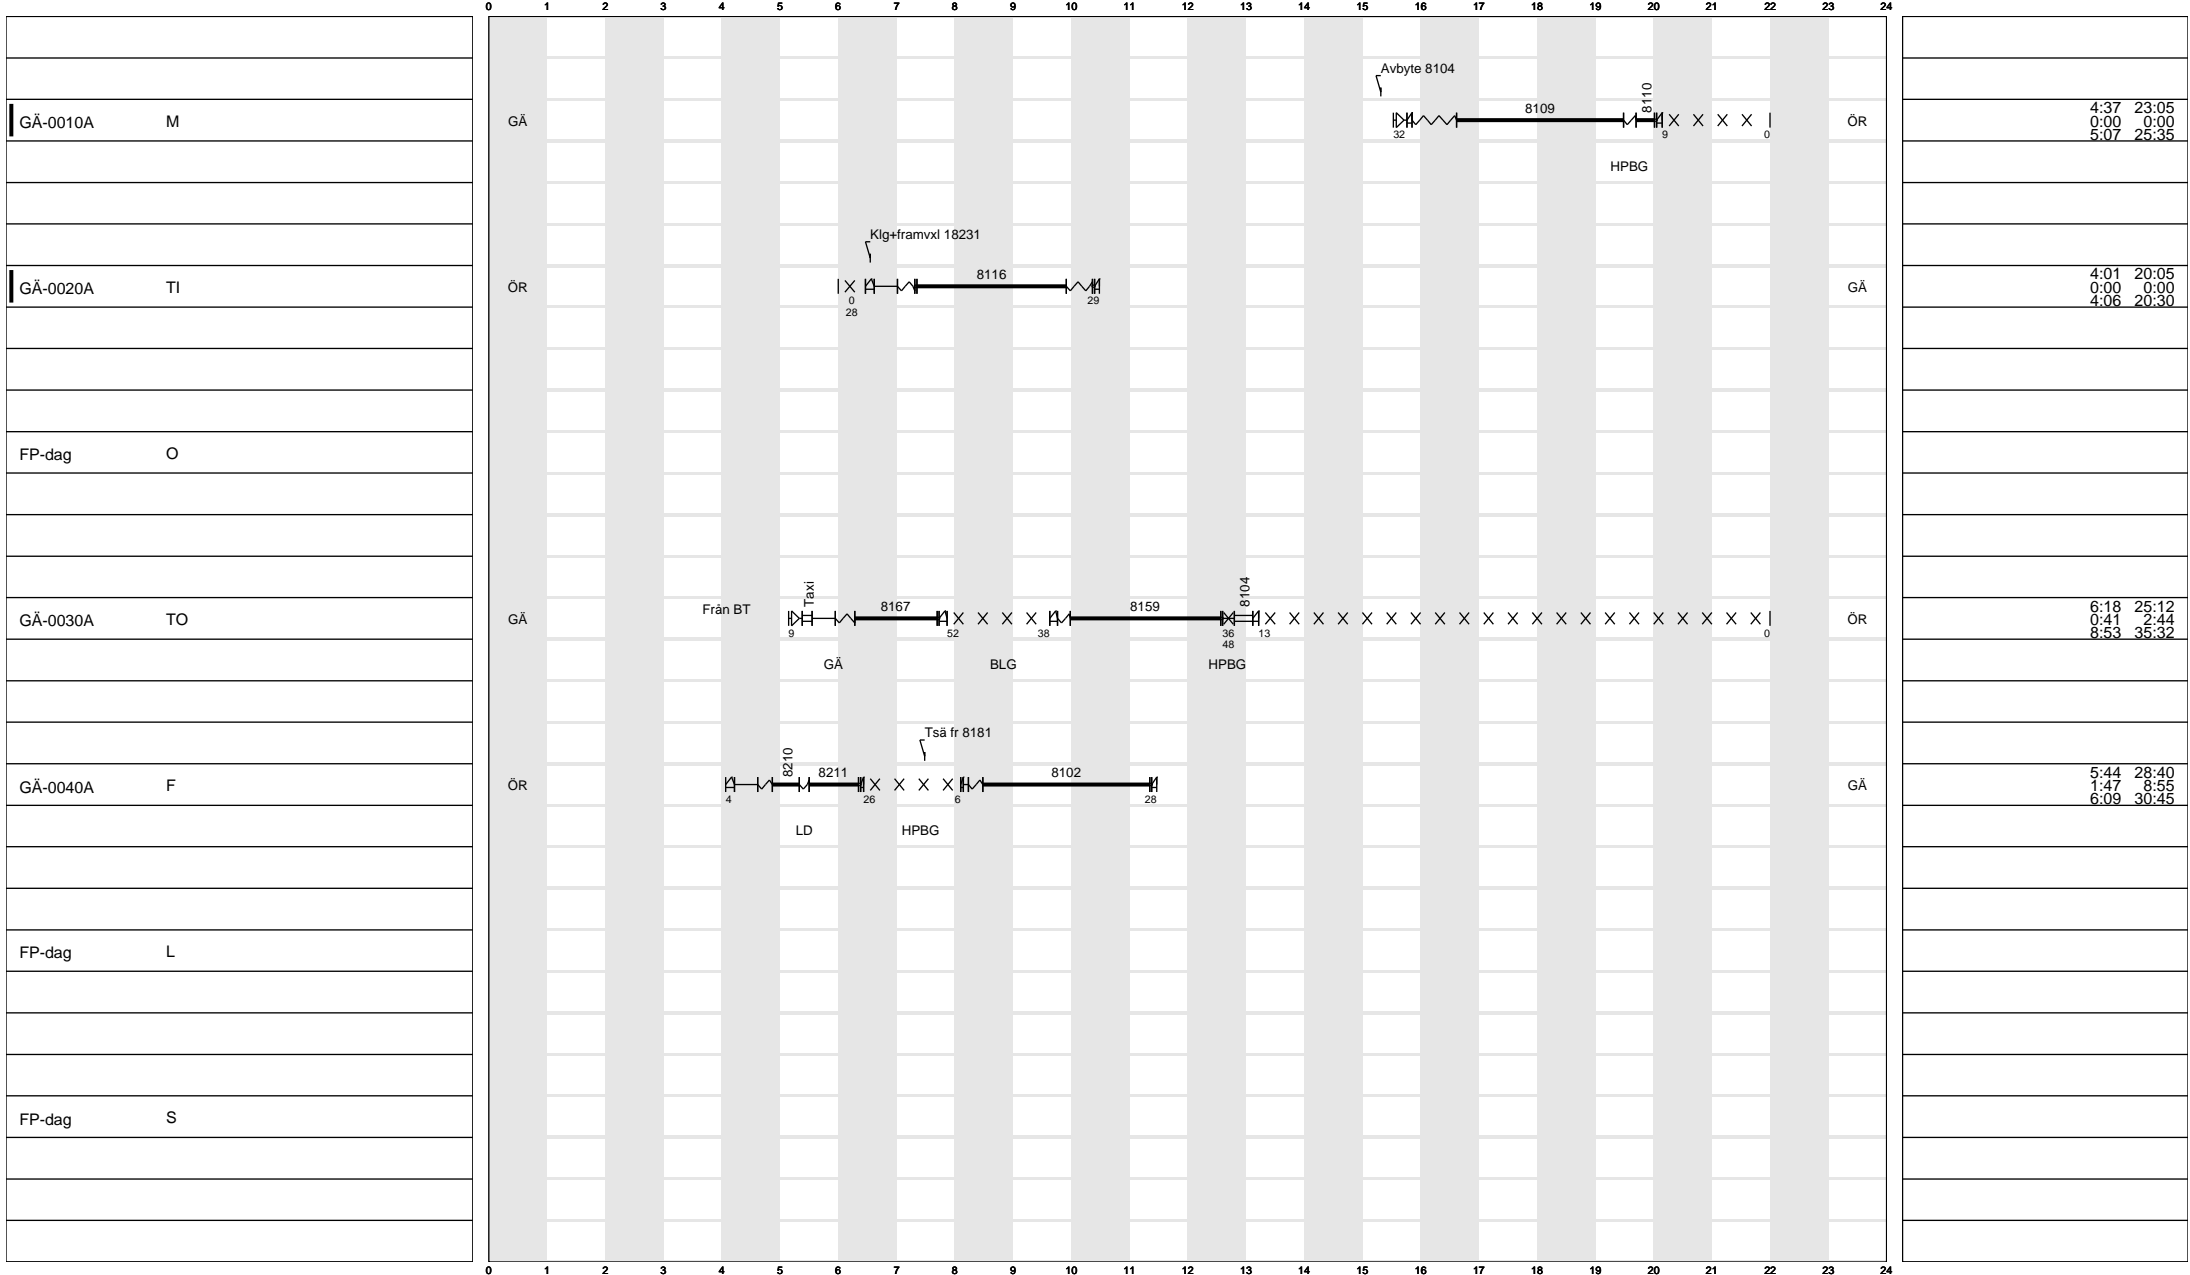

Gäller: Y, Nyckel: 1, Period: 180129-180603

Sida: 5

Sign:

Org:

Datum: 171210

Ej felfri